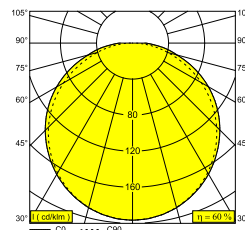

[Bekijk op website](#)

Algemene info

LOCATIE	binnen
INSTALLATIE	Plafond Gependeld
STOF EN WATERDICHTHEID	IP20
GEWICHT (KG)	2.3
RICHTBAARHEID	niet richtbaar
INFO	INCL.PC SBL EXCL.LED POWER SUPPLY 500-700mA-DC INCL.3 x CABLE SUSPENSION SINGLE AUTO. 3.0m INCL.1 x CABLE 2 x 0.75mm²

Elektrische info

KLASSE	III
DIM TYPE	afhankelijk van de te kiezen externe voeding
ENERGIE KLASSE	E

Info lichtbron

LIGHTSOURCE NAME	LED
LICHTBRON	LED cluster 21,2-29,2W / CRI>90 (R9: 59) / 3000K / 2916-3870lm
SDCM	SDCM3
LM80	L70 > 30000
LED TECHNIEK (LICHTBRON)	3870lm // 29,2W // 132lm/W
LED TECHNIEK (TOESTEL)	2325lm // 34W // 69lm/W

Opmerkingen

The indicated efficiency and luminaire lumen are based on the SUPERLOOP without PANEL.
[Click here for SUPERLOOP PLUS 70 acoustic specifications](#)

Benodigdheden

PANEL 70
LED POWER SUPPLY 500 / 700mA-DC DIM
SUPERLOOP POWERBOX L 500mA
SUPERLOOP POWERBOX L/H 700mA