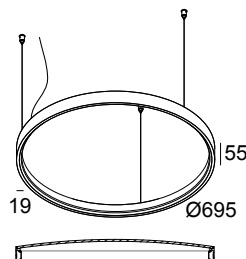

SUPERLOOP PLUS HC 70 SBL 930 FBR

20561 9300 FBR

BESCHIKBAAR IN
ZWART 20561 9300 B
FLEMISH BRONZE 20561 9300 FBR
FLEMISH GOLD 20561 9300 FG
WIT 20561 9300 W

 [Bekijk op website](#)

Algemene info

LOCATIE	binnen
INSTALLATIE	Plafond Gependeld
STOF EN WATERDICHTHEID	IP20
GEWICHT (KG)	2.3
RICHTBAARHEID	niet richtbaar
INFO	INCL.PC SBL EXCL.LED POWER SUPPLY 500-700mA-DC INCL.3 x CABLE SUSPENSION SINGLE AUTO. 3.0m INCL.1 x CABLE 2 x 0.75mm ²