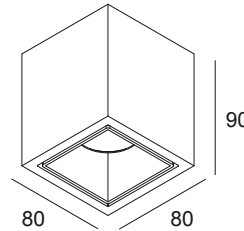

BOXY L LED 93033 WDL B-MMAT

251 67 811 932 WDL B-MMAT

BESCHIKBAAR IN

ZWART-ZWART 251 67 811 932 WDL B-B

ZWART-FLEMISH BRONZE 251 67 811 932 WDL B-FBR

ZWART-FLEMISH GOLD 251 67 811 932 WDL B-FG

ZWART-GOUD MAT 251 67 811 932 WDL B-MMAT

WIT-WIT 251 67 811 932 WDL W-W

[Bekijk op website](#)

Algemene info

LOCATIE	binnen
INSTALLATIE	Plafond Opbouw
STOF EN WATERDICHTHEID	IP20
GEWICHT (KG)	0.5
RICHTBAARHEID	niet richtbaar
INFO	REFLECTOR FL-33° INCL.WIRELESS DIMMABLE CONTROL 48V-DC EXCL.LED POWER SUPPLY 48V-DC