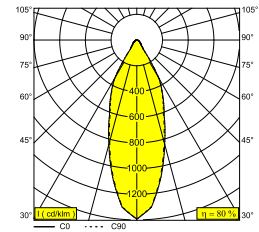

BOXY L LED 93033 WDL B-MMAT

251 67 811 932 WDL B-MMAT

BESCHIKBAAR IN

ZWART-ZWART 251 67 811 932 WDL B-B

ZWART-FLEMISH BRONZE 251 67 811 932 WDL B-FBR

ZWART-FLEMISH GOLD 251 67 811 932 WDL B-FG

ZWART-GOUD MAT 251 67 811 932 WDL B-MMAT

WIT-WIT 251 67 811 932 WDL W-W

[Bekijk op website](#)

Algemene info

LOCATIE	binnen
INSTALLATIE	Plafond Opbouw
STOF EN WATERDICHTHEID	IP20
GEWICHT (KG)	0.5
RICHTBAARHEID	niet richtbaar
INFO	REFLECTOR FL-33° INCL.WIRELESS DIMMABLE CONTROL 48V-DC EXCL.LED POWER SUPPLY 48V-DC