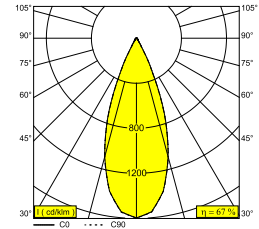

[Bekijk op website](#)

Algemene info

LOCATIE	binnen
INSTALLATIE	Plafond Inbouw
ZAAGMAAT/OPENING (MM)	rond - 56
INBOUWDIEPTE (MM)	80
DIKTE MONTAGEOPPERVLAK (MM)	min.5
STOF EN WATERDICHTHEID	IP20
GEWICHT (KG)	0.2
RICHTBAARHEID	niet richtbaar
INFO	REFLECTOR WFL-37° EXCL.LED POWER SUPPLY 350-500mA-DC

Elektrische info

KLASSE	III
DIM TYPE	afhankelijk van de te kiezen externe voeding
ENERGIE KLASSE	E
CERTIFICATEN	CB, ENEC

Info lichtbron

LIGHTSOURCE NAME	LED
LICHTBRON	LED array 5,8-8,6W / CRI>90 (R9: 60) / 2700K / 702-974lm
TM-30 WAARDEN	Rf: 89 / Rg: 100
SMDC	SDCM1
RISK-GROEP	RG1
LM80	L90B10 > 50000
LED TECHNIEK (LICHTBRON)	974lm // 8,6W // 113lm/W
LED TECHNIEK (TOESTEL)	649lm // 10W // 66lm/W

Benodigheden

LED POWER SUPPLY 350 / 500mA-DC DIM