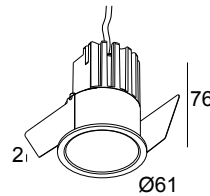

[Bekijk op website](#)

Algemene info

LOCATIE	binnen
INSTALLATIE	Plafond Inbouw
ZAAGMAAT/OPENING (MM)	rond - 56
INBOUWDIEPTE (MM)	80
DIKTE MONTAGEOPPERVLAK (MM)	min.5
STOF EN WATERDICHTHEID	IP20
GEWICHT (KG)	0.2
RICHTBAARHEID	niet richtbaar
INFO	REFLECTOR WFL-37° EXCL.LED POWER SUPPLY 350-500mA-DC

Elektrische info

KLASSE	III
DIM TYPE	afhankelijk van de te kiezen externe voeding
ENERGIE KLASSE	E
CERTIFICATEN	CB, ENEC

Info lichtbron

LIGHTSOURCE NAME	LED
LICHTBRON	LED array 5,8-8,6W / CRI>90 (R9: 60) / 2700K / 702-974lm
TM-30 WAARDEN	Rf: 89 / Rg: 100
SMDC	SDCM1
RISK-GROEP	RG1
LM80	L90B10 > 50000
LED TECHNIEK (LICHTBRON)	974lm // 8,6W // 113lm/W
LED TECHNIEK (TOESTEL)	649lm // 10W // 66lm/W

Benodigheden

LED POWER SUPPLY 350 / 500mA-DC DIM