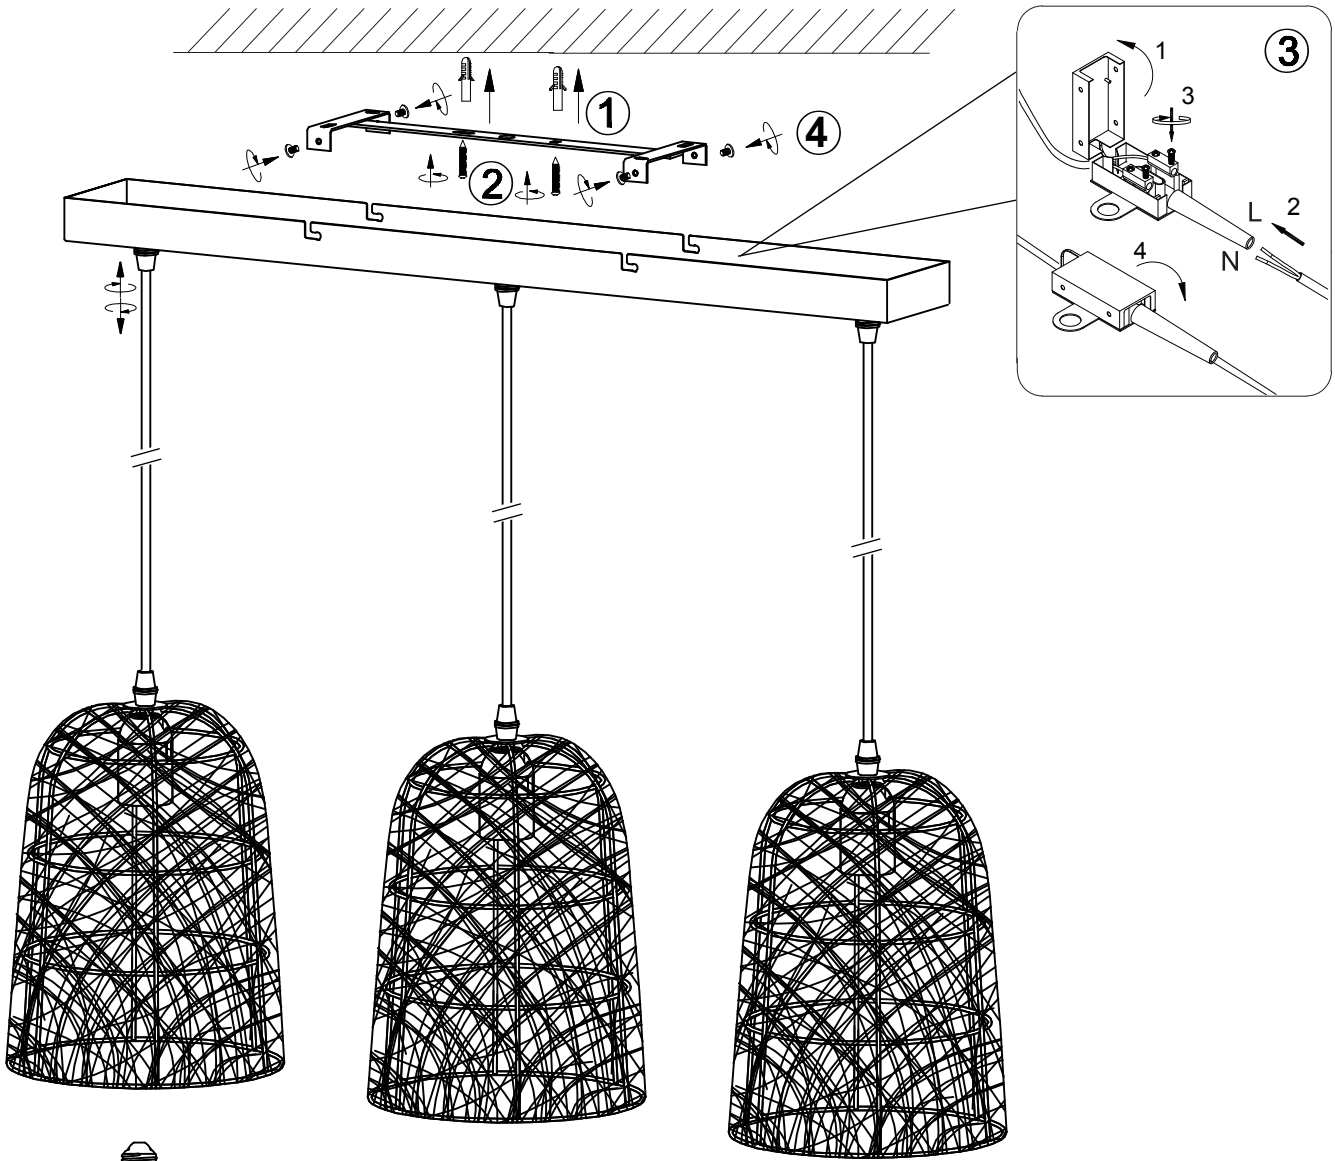

(SR) UPOZORENJE!

Prije početka montaže, pažljivo pročitajte sigurnosne upute!

(UK) ПОПЕРЕДЖЕННЯ!

Перед розбиранням, будь ласка, уважно прочитайте інструкції з техніки безпеки!

230V~50Hz, 3 x E27 max.40W

reality-leuchten.de/
R31143036