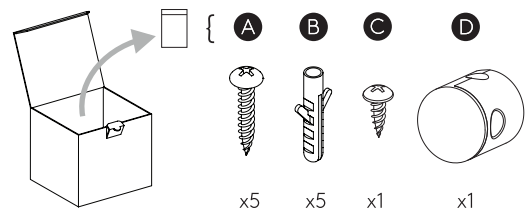

Y

GB Remove if outside UK. Euro-plug inside.

FR Ouvrir la fiche anglaise comme indiqué et simplement retirer la fiche européenne

ITA Rimuovere se usato fuori dal Regno Unito. La spina europea è all'interno.

DE Bitte entnehmen Sie den innenliegenden Eurostecker, wenn Sie außerhalb der U.K. wohnen

For Wall Use Only
Usage mural uniquement
Solo per uso a parete
Nur zur Verwendung als Wandleuchte

1

2

3

4