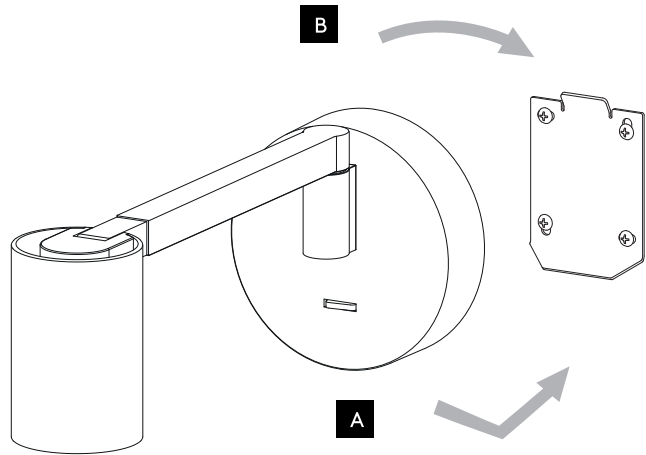

Y

GB Remove if outside UK. Euro-plug inside.

FR Ouvrir la fiche anglaise comme indiqué et simplement retirer la fiche européenne

ITA Rimuovere se usato fuori dal Regno Unito. La spina europea è all'interno.

DE Bitte entnehmen Sie den innenliegenden Eurostecker, wenn Sie außerhalb der U.K. wohnen

For Wall Use Only
Usage mural uniquement
Solo per uso a parete
Nur zur Verwendung als Wandleuchte

1

2

3

4