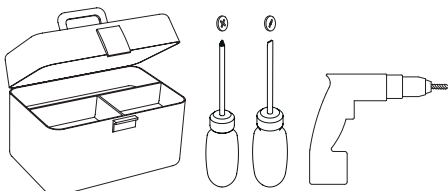

Y

GB Remove if outside UK. Euro-plug inside.

FR Ouvrir la fiche anglaise comme indiqué et simplement retirer la fiche européenne

ITA Rimuovere se usato fuori dal Regno Unito. La spina europea è all'interno.

DE Bitte entnehmen Sie den innenliegenden Eurostecker, wenn Sie außerhalb der U.K. wohnen

For Wall Use Only
Usage mural uniquement
Solo per uso a parete
Nur zur Verwendung als Wandleuchte

1

2

3

4