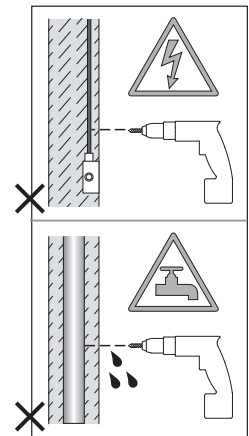

Ascoli Swing Plug-In

astro

GB

Please read the instructions carefully before commencing assembly

Live: Normally Brown / Red
Neutral: Normally Blue / Black

FR

Lire attentivement les instructions avant de commencer le montage

Phase: Normalement Brun / Rouge
Neutre: Normalement Bleu / Noir

IT

Leggere attentamente le istruzioni prima di cominciare l'assemblaggio

Cavo positivo: normalmente marrone o rosso
Cavo neutro: normalmente blu o nero

DE

Lesen sie bitte die anweisungen sorgfältig durch, bevor sie mit dem zusammenbauen beginnen

Phase: Normalerweise Braun / Rot
Nulleiter: Normalerweise Blau / Schwarz