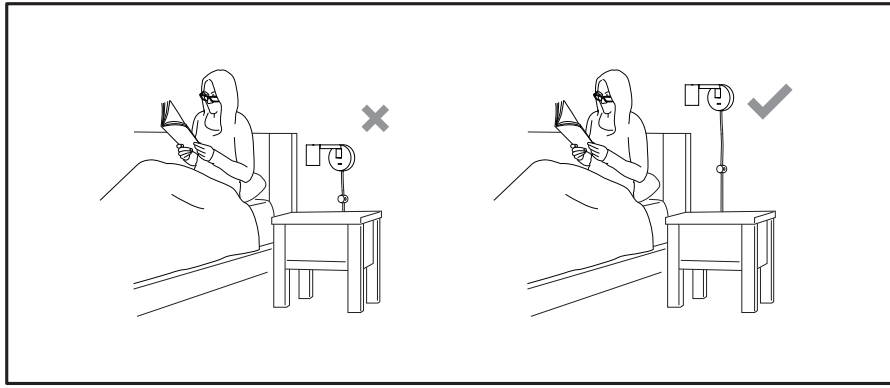

Y

GB Remove if outside UK. Euro-plug inside.

FR Ouvrir la fiche anglaise comme indiqué et simplement retirer la fiche européenne

ITA Rimuovere se usato fuori dal Regno Unito. La spina europea è all'interno.

DE Bitte entnehmen Sie den innenliegenden Eurostecker, wenn Sie außerhalb der U.K. wohnen

For Wall Use Only
Usage mural uniquement
Solo per uso a parete
Nur zur Verwendung als Wandleuchte

1

2

3

4