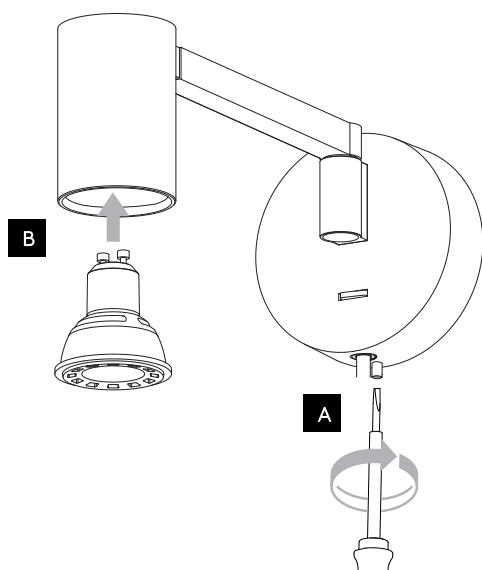

Y

GB Remove if outside UK. Euro-plug inside.

FR Ouvrir la fiche anglaise comme indiqué et simplement retirer la fiche européenne

ITA Rimuovere se usato fuori dal Regno Unito. La spina europea è all'interno.

DE Bitte entnehmen Sie den innenliegenden Eurostecker, wenn Sie außerhalb der U.K. wohnen

For Wall Use Only
Usage mural uniquement
Solo per uso a parete
Nur zur Verwendung als Wandleuchte

1

2

3

4