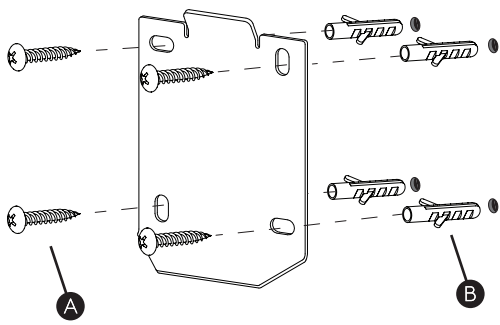

Y

GB Remove if outside UK. Euro-plug inside.

FR Ouvrir la fiche anglaise comme indiqué et simplement retirer la fiche européenne

ITA Rimuovere se usato fuori dal Regno Unito. La spina europea è all'interno.

DE Bitte entnehmen Sie den innenliegenden Eurostecker, wenn Sie außerhalb der U.K. wohnen

For Wall Use Only
Usage mural uniquement
Solo per uso a parete
Nur zur Verwendung als Wandleuchte

1

2

3

4