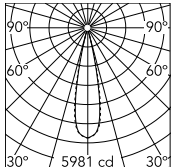

### Photometric Files

[LDT / IES](#)  ZIP

### Technical Drawings

[2D](#)  ZIP

[3D](#)  ZIP

## Schematic light drawing

Beam Angle: 22°

h(m)	E(lx)	D(m)
1	5981	0.39
2	1495	0.78
3	665	1.17
4	374	1.56
5	239	1.95

Luminous flux luminaire  
875 lm (EXTREME CUT OFF)