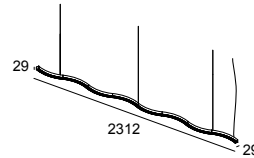

INFORM R4 C DOWN 92748 B-B

26825 9220 B-B

BESCHIKBAAR IN

ZWART-ZWART 26825 9220 B-B

ZWART-GOUD MAT 26825 9220 B-MMAT

FLEMISH GOLD-ZWART 26825 9220 FG-B

WIT-ZWART 26825 9220 W-B

WIT-WIT 26825 9220 W-W

[Bekijk op website](#)

Algemene info

LOCATIE	binnen
INSTALLATIE	Plafond Gependeld
STOF EN WATERDICHTHEID	IP20
GEWICHT (KG)	2
RICHTBAARHEID	niet richtbaar
INFO	96 x REFLECTOR WFL-71° EXCL.LED POWER SUPPLY 700mA-DC INCL.3 x CABLE SUSPENSION SINGLE AUTO. 1,6m INCL.1 x CABLE 2 x 0.75mm ²