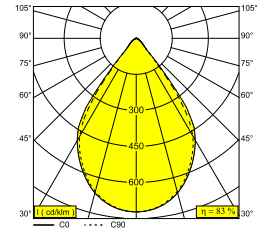

INFORM R4 C DOWN 92748 B-B

26825 9220 B-B

BESCHIKBAAR IN

ZWART-ZWART 26825 9220 B-B

ZWART-GOUD MAT 26825 9220 B-MMAT

FLEMISH GOLD-ZWART 26825 9220 FG-B

WIT-ZWART 26825 9220 W-B

WIT-WIT 26825 9220 W-W

[Bekijk op website](#)

Algemene info

LOCATIE	binnen
INSTALLATIE	Plafond Gependeld
STOF EN WATERDICHTHEID	IP20
GEWICHT (KG)	2
RICHTBAARHEID	niet richtbaar
INFO	96 x REFLECTOR WFL-71° EXCL.LED POWER SUPPLY 700mA-DC INCL.3 x CABLE SUSPENSION SINGLE AUTO. 1,6m INCL.1 x CABLE 2 x 0.75mm ²