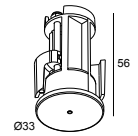

26825 9220 B-B

Voor gedetailleerde montage gegevens, consulteer de handleiding: [26825_XXX0_HAND.pdf](#)

INFORM R4 C DOWN 92748 B-B

26825 9220 B-B

VERVOLLEDIG UW SPECIFICATIE

Stroomtoevoer

203 99 55 ANO CABLE BASE R ANO

26825 9220 B-B

Coversets

204 00 100 B COVERSET R 100 B

204 00 100 W COVERSET R 100 W

Ophang toebehoren

328 10 01 SUSPENSION TRIMLESS O.F.A.

15225 0340 B SUSPENSION ST B

15225 0340 W SUSPENSION ST W

Onderdelen voor elektrische verbinding

328 10 03 CONNECTION TRIMLESS O.F.A.

15225 0360 B CONNECTION ST B

15225 0360 W CONNECTION ST W

INFORM R4 C DOWN 92748 B-B

26825 9220 B-B

Notes: