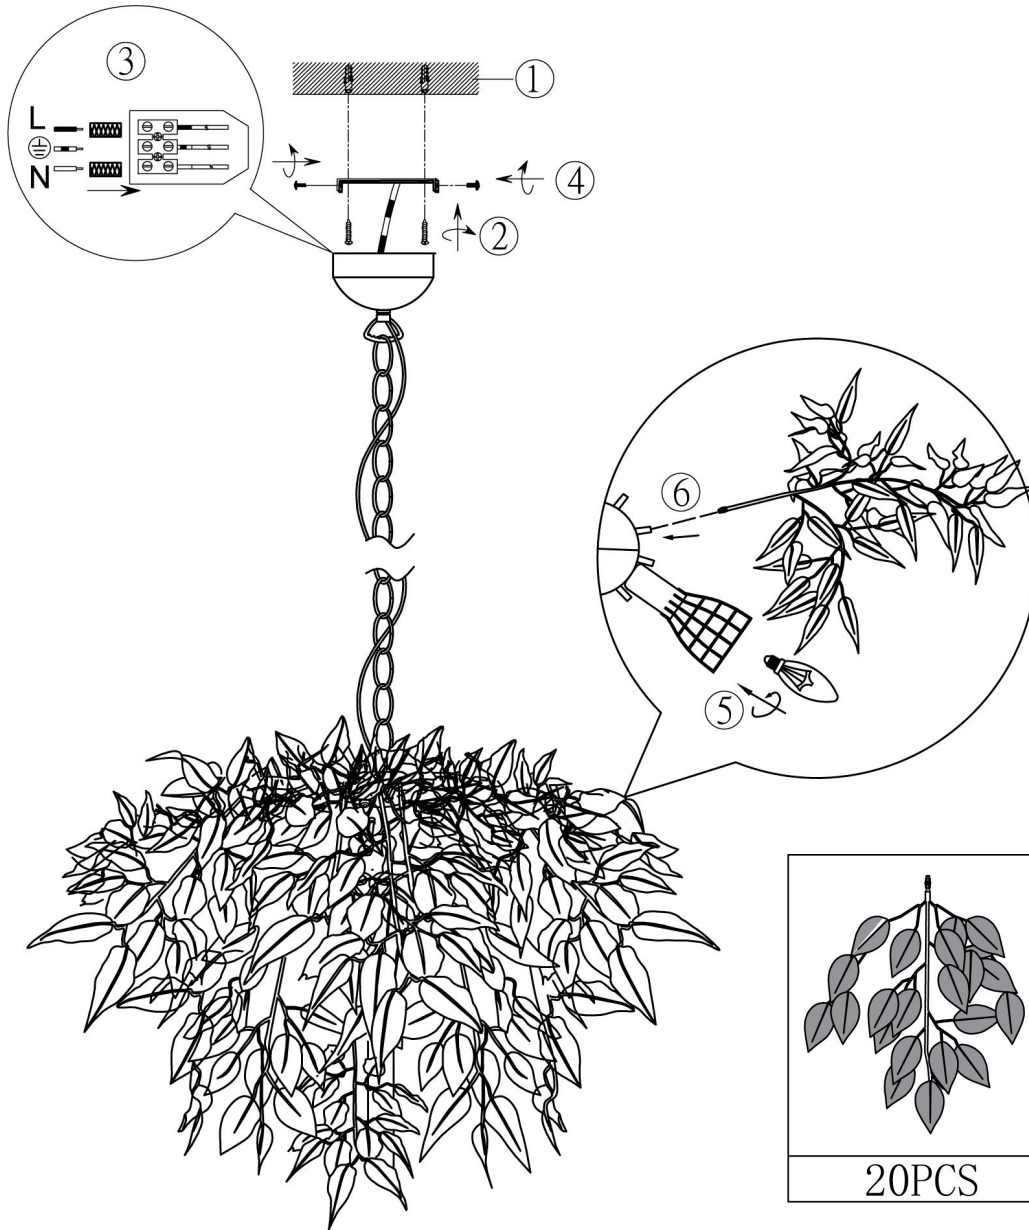

Norėdami saugiai ir teisingai sumontuoti šviestuv vadovaukitės šia instrukcija!

**(ET) HOIATUS!**

Enne monteerimist lugege ohutusjuhised tähelepanelikult läbi!

**(DA) OBS!**

Læs sikkerhedsinformationen nøje, før du monterer produktet!

**(UK) ПОПЕРЕДЖЕННЯ!**

Перед розбиранням, будь ласка, уважно прочитайте інструкції з техніки безпеки!

**230V ~ 50Hz, 4 x E14/max. 28W**

**reality-leuchten.de/  
R10464032**