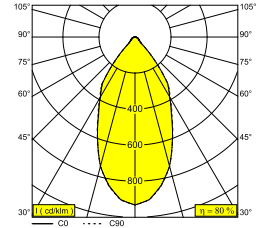

REO 93050 S2 B

202 262 811 933 B

BESCHIKBAAR IN
ZWART 202 262 811 933 B
WIT 202 262 811 933 W

 [Bekijk op website](#)

Algemene info

LOCATIE	binnen
INSTALLATIE	Plafond Inbouw
ZAAGMAAT/OPENING (MM)	rond - 76
INBOUWDIEPTE (MM)	55
STOF EN WATERDICHTHEID	IP43/20-20/20
GEWICHT (KG)	0.2
RICHTBAARHEID	niet richtbaar
INFO	REFLECTOR WFL-50° EXCL.LED POWER SUPPLY 350-500mA-DC

Elektrische info

KLASSE	III
DIM TYPE	afhankelijk van de te kiezen externe voeding
ENERGIE KLASSE	E
CERTIFICATEN	CB, EAC, ENEC

Info lichtbron

LIGHTSOURCE NAME	LED
LICHTBRON	LED array 5,8-8,6W / CRI>90 (R9: 52) / 3000K / 787-1089lm
TM-30-15 WAARDEN	Rf: 90 / Rg: 99
SDCM	SDCM1
RISK-GROEP	RG1
LM80	L90B10 > 50000
LED TECHNIEK (LICHTBRON)	1089lm // 8,6W // 127lm/W
LED TECHNIEK (TOESTEL)	876lm // 10W // 89lm/W