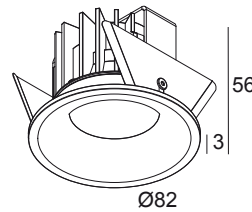

REO 93050 S2 B

202 262 811 933 B

BESCHIKBAAR IN
ZWART 202 262 811 933 B
WIT 202 262 811 933 W

 [Bekijk op website](#)

Algemene info

LOCATIE	binnen
INSTALLATIE	Plafond Inbouw
ZAAGMAAT/OPENING (MM)	rond - 76
INBOUWDIEPTE (MM)	55
STOF EN WATERDICHTHEID	IP43/20-20/20
GEWICHT (KG)	0.2
RICHTBAARHEID	niet richtbaar
INFO	REFLECTOR WFL-50° EXCL.LED POWER SUPPLY 350-500mA-DC

Elektrische info

KLASSE	III
DIM TYPE	afhankelijk van de te kiezen externe voeding
ENERGIE KLASSE	E
CERTIFICATEN	CB, EAC, ENEC

Info lichtbron

LIGHTSOURCE NAME	LED
LICHTBRON	LED array 5,8-8,6W / CRI>90 (R9: 52) / 3000K / 787-1089lm
TM-30-15 WAARDEN	Rf: 90 / Rg: 99
SDCM	SDCM1
RISK-GROEP	RG1
LM80	L90B10 > 50000
LED TECHNIEK (LICHTBRON)	1089lm // 8,6W // 127lm/W
LED TECHNIEK (TOESTEL)	876lm // 10W // 89lm/W