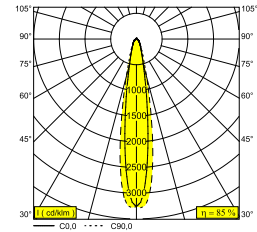

HALOSCAN CLIP MP SOFT 93014 W

23118 9010 W

BESCHIKBAAR IN
ZWART 23118 9010 B
WIT 23118 9010 W

 [Bekijk op website](#)

Algemene info

LOCATIE	binnen
INSTALLATIE	Plafond Inbouw, Plafond Opbouw
ZAAGMAAT/OPENING (MM)	rond - 51
INBOUWDIEPTE (MM)	40
STOF EN WATERDICHTHEID	IP20
GEWICHT (KG)	0.3
RICHTBAARHEID	0° tot 45° zwenkbaar, 355° roteerbaar
INFO	LENS SP-14° EXCL.DIMMABLE LED POWER SUPPLY 350mA-DC

Elektrische info

KLASSE	III
DIM TYPE	afhankelijk van de te kiezen externe voeding
ENERGIE KLASSE	E
CERTIFICATEN	CB, ENEC

Info lichtbron

LIGHTSOURCE NAME	LED
LICHTBRON	LED array 6W / CRI>90 (R9: 50) / 3000K-1800K / 623lm
TM-30-15 WAARDEN	Rf: 90 / Rg: 99
SDCM	SDCM2
RISK-GROEP	RG1
LM80	L90B10 > 50000
LED TECHNIEK (LICHTBRON)	623lm // 6W // 105lm/W
LED TECHNIEK (TOESTEL)	532lm // 7W // 77lm/W