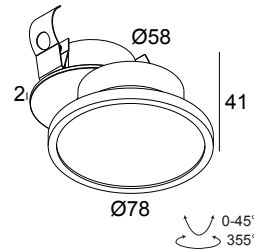

HALOSCAN CLIP MP SOFT 93014 W

23118 9010 W

BESCHIKBAAR IN
ZWART 23118 9010 B
WIT 23118 9010 W

 [Bekijk op website](#)

Algemene info

LOCATIE	binnen
INSTALLATIE	Plafond Inbouw, Plafond Opbouw
ZAAGMAAT/OPENING (MM)	rond - 51
INBOUWDIEPTE (MM)	40
STOF EN WATERDICHTHEID	IP20
GEWICHT (KG)	0.3
RICHTBAARHEID	0° tot 45° zwenkbaar, 355° roteerbaar
INFO	LENS SP-14° EXCL.DIMMABLE LED POWER SUPPLY 350mA-DC