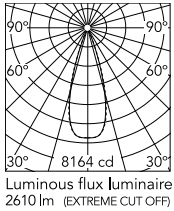

### Physical

Colour	White/Black
Trim	No
Orientation	Fixed
Recessed depth (mm)	75
Length (mm)	420
Net weight (kg)	0.66
IP internal	20

### Technical Drawings

[2D](#) [↓ ZIP](#)

[3D](#) [↓ ZIP](#)

## Schematic light drawing

Beam Angle: 33°

h(m)	E(lx)	D(m)
1	8160	0.60
2	2040	1.19
3	907	1.79
4	510	2.39
5	326	2.99

8164 cd