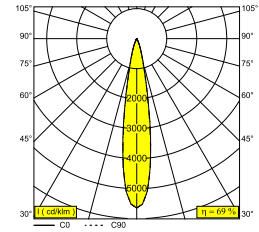

iMAX II ROUND ADJUSTABLE MP 92718 B

24211 9210 B

BESCHIKBAAR IN
ZWART 24211 9210 B
WIT 24211 9210 W

 [Bekijk op website](#)

Algemene info

LOCATIE	binnen
INSTALLATIE	Plafond Inbouw
ZAAGMAAT/OPENING (MM)	rond - 98
INBOUWDIEPTE (MM)	155
DIKTE MONTAGEOPPERVLAK (MM)	max.25
STOF EN WATERDICHTHEID	IP20 or IP54 (with TUBE IP)
GEWICHT (KG)	0.5
RICHTBAARHEID	0° tot 30° zwenkbaar, 355° roteerbaar
INFO	LENS SP-18° EXCL.LED POWER SUPPLY 350-500mA-DC

Elektrische info

KLASSE	III
DIM TYPE	afhankelijk van de te kiezen externe voeding
ENERGIE KLASSE	E
CERTIFICATEN	CB, EAC, ENEC

Info lichtbron

LIGHTSOURCE NAME	LED
LICHTBRON	LED array 11,6-17,2W / CRI>90 (R9: 60) / 2700K / 1458-2009lm
TM-30-15 WAARDEN	Rf: 89 / Rg: 100
SDCM	SDCM1
RISK-GROEP	RG1
LM80	L90B10 > 50000
LED TECHNIEK (LICHTBRON)	2009lm // 17,2W // 117lm/W
LED TECHNIEK (TOESTEL)	1387lm // 20W // 70lm/W