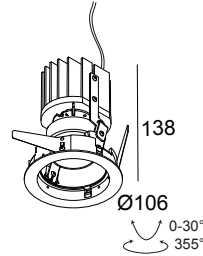

iMAX II ROUND ADJUSTABLE MP 92718 B

24211 9210 B

BESCHIKBAAR IN
ZWART 24211 9210 B
WIT 24211 9210 W

 [Bekijk op website](#)

Algemene info

LOCATIE	binnen
INSTALLATIE	Plafond Inbouw
ZAAGMAAT/OPENING (MM)	rond - 98
INBOUWDIEPTE (MM)	155
DIKTE MONTAGEOPPERVLAK (MM)	max.25
STOF EN WATERDICHTHEID	IP20 or IP54 (with TUBE IP)
GEWICHT (KG)	0.5
RICHTBAARHEID	0° tot 30° zwenkbaar, 355° roteerbaar
INFO	LENS SP-18° EXCL.LED POWER SUPPLY 350-500mA-DC

Elektrische info

KLASSE	III
DIM TYPE	afhankelijk van de te kiezen externe voeding
ENERGIE KLASSE	E
CERTIFICATEN	CB, EAC, ENEC

Info lichtbron

LIGHTSOURCE NAME	LED
LICHTBRON	LED array 11,6-17,2W / CRI>90 (R9: 60) / 2700K / 1458-2009lm
TM-30-15 WAARDEN	Rf: 89 / Rg: 100
SDCM	SDCM1
RISK-GROEP	RG1
LM80	L90B10 > 50000
LED TECHNIEK (LICHTBRON)	2009lm // 17,2W // 117lm/W
LED TECHNIEK (TOESTEL)	1387lm // 20W // 70lm/W

Benodigheden

iMAX II TUBE ROUND
LED POWER SUPPLY 350 / 500mA-DC DIM

Accessoires

iMAX II ACCESSOIRES

iMAX II ROUND ADJUSTABLE MP 92718 B

24211 9210 B

Voor gedetailleerde montage gegevens, consulteer de handleiding: [24211_XXXX_HAND.pdf](#)