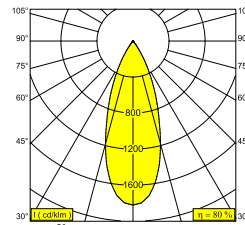

BOWIE ON 1 92737 DIM8 W

26714 9238 W

BESCHIKBAAR IN
ZWART 26714 9238 B
WIT 26714 9238 W

 [Bekijk op website](#)

Algemene info

LOCATIE	binnen
INSTALLATIE	Plafond Opbouw
STOF EN WATERDICHTHEID	IP20
GEWICHT (KG)	0.5
RICHTBAARHEID	0° tot 90° zwenkbaar, 355° roteerbaar
INFO	REFLECTOR FL-37° INCL.DIMMABLE LED POWER SUPPLY 350mA-DC

Elektrische info

ELEKTRISCH	220-240V / 50-60Hz
KLASSE	II
VOEDING INBEGREPEN	YES
DIM TYPE	net-dimbaar (fase afsnijding)
ENERGIE KLASSE	D
CERTIFICATEN	CB, ENEC

Info lichtbron

LIGHTSOURCE NAME	LED
LICHTBRON	LED array 5,8W / CRI>90 (R9: 60) / 2700K / 702lm
TM-30 WAARDEN	Rf: 89 / Rg: 100
SMDC	SDCM1
RISK-GROEP	RG1
LM80	L90B10 > 50000
LED TECHNIEK (LICHTBRON)	702lm // 5,8W // 121lm/W
LED TECHNIEK (TOESTEL)	559lm // 7W // 84lm/W