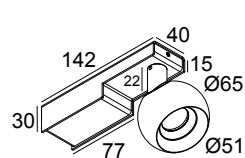

BOWIE ON 1 92737 DIM8 W

26714 9238 W

BESCHIKBAAR IN
ZWART 26714 9238 B
WIT 26714 9238 W

 [Bekijk op website](#)

Algemene info

LOCATIE	binnen
INSTALLATIE	Plafond Opbouw
STOF EN WATERDICHTHEID	IP20
GEWICHT (KG)	0.5
RICHTBAARHEID	0° tot 90° zwenkbaar, 355° roteerbaar
INFO	REFLECTOR FL-37° INCL.DIMMABLE LED POWER SUPPLY 350mA-DC

Voor gedetailleerde montage gegevens, consulteer de handleiding: [26714_XXX8_HAND.pdf](#)

 DELTALIGHT®

BOWIE ON 1 92737 DIM8 W

26714 9238 W

Notes: