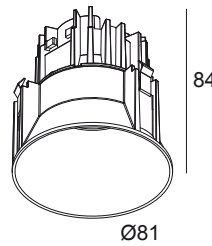

BESCHIKBAAR IN
ZWART 19436 9030 B
ALU GEBORSTELD 19436 9030 BRA
GEBORSTELD ANTRACIET 19436 9030 BRAT
GEBORSTELD KOPER 19436 9030 BRCU
GEBORSTELD GOUD 19436 9030 BRC
GEBORSTELD OUD BRONS 19436 9030 BROB
FLEMISH BRONZE 19436 9030 FBR
FLEMISH GOLD 19436 9030 FG
GOUD KLEUR 19436 9030 GC
PIANO ZWART 19436 9030 PB
WIT 19436 9030 W