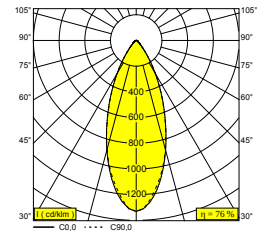

BESCHIKBAAR IN
ZWART 19436 9030 B
ALU GEBORSTELD 19436 9030 BRA
GEBORSTELD ANTRACIET 19436 9030 BRAT
GEBORSTELD KOPER 19436 9030 BRCU
GEBORSTELD GOUD 19436 9030 BRC
GEBORSTELD OUD BRONS 19436 9030 BROB
FLEMISH BRONZE 19436 9030 FBR
FLEMISH GOLD 19436 9030 FG
GOUD KLEUR 19436 9030 GC
PIANO ZWART 19436 9030 PB
WIT 19436 9030 W