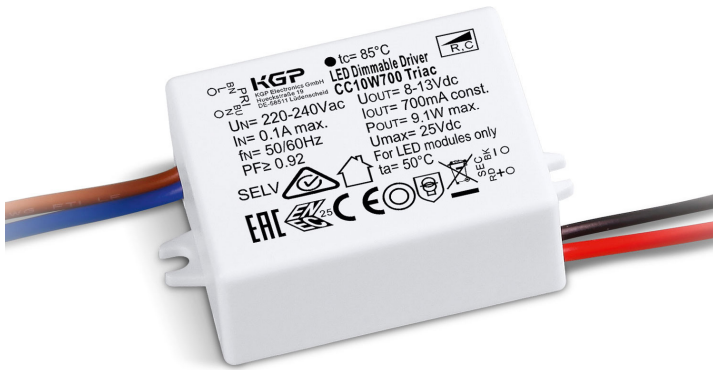

LED POWER SUPPLY 500mA / 10W DIM8

21012 0318

Image may differ from the actual product

 [Bekijk op website](#)

Algemene info	
LOCATIE	binnen
ZAAGMAAT/OPENING (MM)	rond - 40
STOF EN WATERDICHTHEID	IP44
GEWICHT (KG)	0.1
INFO	MAINS DIMMING - TRAILING EDGE OUTPUT: 500mA / 10W / 13-20V-DC $\lambda > 0,9$ Inrush current : 10A - 400 μ s @ 230V-AC Max. 32 units on circuit breaker B 16A @ 230V-AC
Elektrische info	
KLASSE	II
DIM TYPE	net-dimbaar (fase afsnijding)