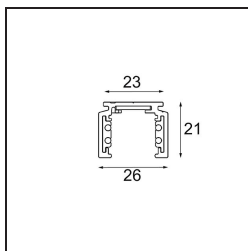

Datum

Klant

Project

Soort

Pista Track 48V Surface Profile 3m Bronze Brushed Anodised

Specificaties

Materiaal	13410282
Lamp inbegrepen	Neen
Aantal Lichtbronnen	0
Ingangsspanning	48Vdc
Elektriciteitsklasse	III
IP-klasse	0
Gloeidraadtest (°C)	960
Binnen/Buiten	Binnen
Toepassing	Plafond, Wand
Montage	Opbouw
Verstelbaarheid	Not Applicable
Primaire Kleur & Primaire Afwerking	Brons, Geborsteld Geanodiseerd
Brutogewicht (g)	2549,0