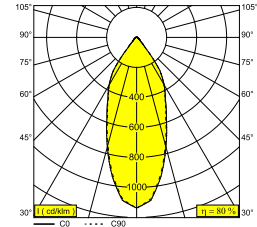

CARREE X LED 93033-65 S2 N

202 207 811 932 N

BESCHIKBAAR IN

ALU GRIJS 202 207 811 932 A

ANTRACIET (DONKERGRIJS) 202 207 811 932 N

WIT 202 207 811 932 W

 [Bekijk op website](#)

Algemene info

LOCATIE	binnen-buiten
INSTALLATIE	Plafond Inbouw
ZAAGMAAT/OPENING (MM)	vierkant - 75 x 75
INBOUWDIEPTE (MM)	80
STOF EN WATERDICHTHEID	IP65
IK	IK03
GEWICHT (KG)	0.4
RICHTBAARHEID	niet richtbaar
INFO	REFLECTOR FL-33° INCL.PC CLEAR EXCL.LED POWER SUPPLY 350mA-DC