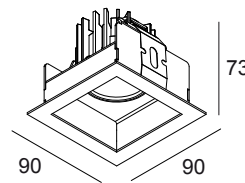

[Bekijk op website](#)

Algemene info

LOCATIE	binnen-buiten
INSTALLATIE	Plafond Inbouw
ZAAGMAAT/OPENING (MM)	vierkant - 75 x 75
INBOUWDIEPTE (MM)	80
STOF EN WATERDICHTHEID	IP65
IK	IK03
GEWICHT (KG)	0.4
RICHTBAARHEID	niet richtbaar
INFO	REFLECTOR FL-33° INCL.PC CLEAR EXCL.LED POWER SUPPLY 350mA-DC

Elektrische info

KLASSE	III
DIM TYPE	afhankelijk van de te kiezen externe voeding
ENERGIE KLASSE	E

Info lichtbron

LIGHTSOURCE NAME	LED
LICHTBRON	LED array 5,8W / CRI>90 (R9: 52) / 3000K / 787lm
TM-30 WAARDEN	Rf: 90 / Rg: 99
SMDC	SDCM1
RISK-GROEP	RG1
LM80	L90B10 > 50000
LED TECHNIEK (LICHTBRON)	787lm // 5,8W // 135lm/W
LED TECHNIEK (TOESTEL)	626lm // 7W // 94lm/W

Benodigdheden

LED POWER SUPPLY 350mA-DC DIM

Voor gedetailleerde montage gegevens, consulteer de handleiding: [202_207_811_XXX_HAND.pdf](#)