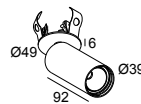

 [Bekijk op website](#)

Algemene info

LOCATIE	binnen
INSTALLATIE	Plafond Inbouw, Plafond Opbouw
ZAAGMAAT/OPENING (MM)	rond - 43
INBOUWDIEPTE (MM)	40
STOF EN WATERDICHTHEID	IP20
GEWICHT (KG)	0,3
RICHTBAARHEID	0° tot 85° zwenkbaar, 355° roteerbaar
INFO	REFLECTOR FL-20° EXCL.LED POWER SUPPLY 350-500mA-DC