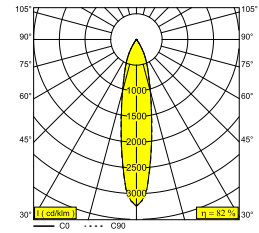

 [Bekijk op website](#)

Algemene info

LOCATIE	binnen
INSTALLATIE	Plafond Inbouw, Plafond Opbouw
ZAAGMAAT/OPENING (MM)	rond - 43
INBOUWDIEPTE (MM)	40
STOF EN WATERDICHTHEID	IP20
GEWICHT (KG)	0,3
RICHTBAARHEID	0° tot 85° zwenkbaar, 355° roteerbaar
INFO	REFLECTOR FL-20° EXCL.LED POWER SUPPLY 350-500mA-DC