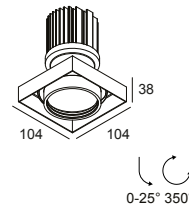

MINIGRID IN TRIMLESS 1 HP 92737 B-W

100049 9220 B-W

BESCHIKBAAR IN
ZWART-ZWART 100049 9220 B-B
ZWART-WIT 100049 9220 B-W
WIT-ZWART 100049 9220 W-B
WIT-WIT 100049 9220 W-W

[Bekijk op website](#)

Algemene info

LOCATIE	binnen
INSTALLATIE	Plafond Inbouw
ZAAGMAAT/OPENING (MM)	rechthoekig - KIT
INBOUWDIEPTE (MM)	160
STOF EN WATERDICHTHEID	IP23/20
GEWICHT (KG)	0.6
RICHTBAARHEID	0° tot 25° zwenkbaar, 355° roteerbaar
INFO	REFLECTOR FL-37° EXCL.LED POWER SUPPLY 500-700mA-DC