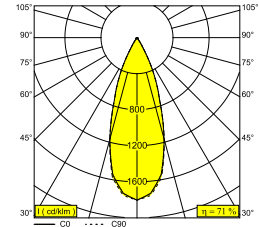

MINIGRID IN TRIMLESS 1 HP 92737 B-W

100049 9220 B-W

BESCHIKBAAR IN
ZWART-ZWART 100049 9220 B-B
ZWART-WIT 100049 9220 B-W
WIT-ZWART 100049 9220 W-B
WIT-WIT 100049 9220 W-W

[Bekijk op website](#)

Algemene info

LOCATIE	binnen
INSTALLATIE	Plafond Inbouw
ZAAGMAAT/OPENING (MM)	rechthoekig - KIT
INBOUWDIEPTE (MM)	160
STOF EN WATERDICHTHEID	IP23/20
GEWICHT (KG)	0.6
RICHTBAARHEID	0° tot 25° zwenkbaar, 355° roteerbaar
INFO	REFLECTOR FL-37° EXCL.LED POWER SUPPLY 500-700mA-DC

Elektrische info

KLASSE	III
DIM TYPE	afhankelijk van de te kiezen externe voeding
ENERGIE KLASSE	E

Info lichtbron

LIGHTSOURCE NAME	LED
LICHTBRON	LED array 16,3-23,2W / CRI>90 (R9: 60) / 2700K / 2209-3031lm
TM-30-15 WAARDEN	Rf: 89 / Rg: 100
SDCM	SDCM1
RISK-GROEP	RG1
LM80	L90B10 > 50000
LED TECHNIEK (LICHTBRON)	3031lm // 23,2W // 130lm/W
LED TECHNIEK (TOESTEL)	2164lm // 27W // 81lm/W