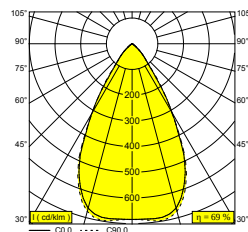

Image may differ from the actual product
Consult drawing for correct size and structure

INFORM 40 SQ 160 DOWN 84063 DIM5 B-B

30711 8435 B-B

BESCHIKBAAR IN
ZWART-ZWART 30711 8435 B-B
WIT-ZWART 30711 8435 W-B

 [Bekijk op website](#)

Algemene info

LOCATIE	binnen
INSTALLATIE	Plafond Opbouw, Plafond Gependeld
STOF EN WATERDICHTHEID	IP20
GEWICHT (KG)	2.6
RICHTBAARHEID	niet richtbaar
INFO	INCL.DIMMABLE LED POWER SUPPLY (DALI DT6) Power selection to be set on driver EXCL.CABLE SUSPENSION MELANOPIC LIGHT TECHNOLOGY