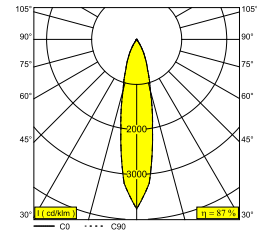

## BOXY XL R 93020 W-W

251 71 21 931 W-W

BESCHIKBAAR IN  
**ZWART-ZWART** 251 71 21 931 B-B  
**WIT-ZWART** 251 71 21 931 W-B  
**WIT-WIT** 251 71 21 931 W-W

 [Bekijk op website](#)

### Algemene info

<b>LOCATIE</b>	binnen
<b>INSTALLATIE</b>	Plafond Opbouw
<b>STOF EN WATERDICHTHEID</b>	IP20
<b>GEWICHT (KG)</b>	1.5
<b>RICHTBAARHEID</b>	niet richtbaar
<b>INFO</b>	REFLECTOR FL-20° INCL.DIMMABLE LED POWER SUPPLY 500mA-DC