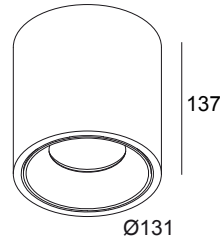

## BOXY XL R 93020 W-W

251 71 21 931 W-W

BESCHIKBAAR IN  
**ZWART-ZWART** 251 71 21 931 B-B  
**WIT-ZWART** 251 71 21 931 W-B  
**WIT-WIT** 251 71 21 931 W-W

 [Bekijk op website](#)

### Algemene info

<b>LOCATIE</b>	binnen
<b>INSTALLATIE</b>	Plafond Opbouw
<b>STOF EN WATERDICHTHEID</b>	IP20
<b>GEWICHT (KG)</b>	1.5
<b>RICHTBAARHEID</b>	niet richtbaar
<b>INFO</b>	REFLECTOR FL-20° INCL.DIMMABLE LED POWER SUPPLY 500mA-DC

# BOXY XL R 93020 W-W

251 71 21 931 W-W

Voor gedetailleerde montage gegevens, consulteer de handleiding: [251\\_71\\_21\\_XXX\\_HAND.pdf](#)