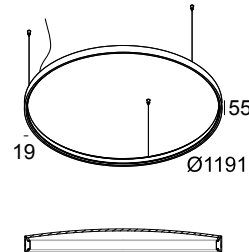

SUPERLOOP PLUS HC 120 SBL 930 FBR

20563 9300 FBR

BESCHIKBAAR IN
ZWART 20563 9300 B
FLEMISH BRONZE 20563 9300 FBR
FLEMISH GOLD 20563 9300 FG
WIT 20563 9300 W

[Bekijk op website](#)

Algemene info

LOCATIE	binnen
INSTALLATIE	Plafond Gependeld
STOF EN WATERDICHTHEID	IP20
GEWICHT (KG)	3.9
RICHTBAARHEID	niet richtbaar
INFO	INCL.PC SBL EXCL.LED POWER SUPPLY 900-1200mA-DC INCL.3 x CABLE SUSPENSION SINGLE AUTO. 3.0m INCL.1 x CABLE 2 x 0.75mm ²