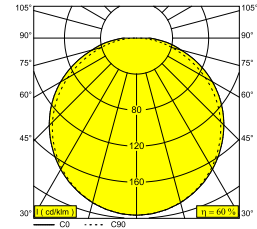

SUPERLOOP PLUS HC 120 SBL 930 FBR

20563 9300 FBR

BESCHIKBAAR IN
ZWART 20563 9300 B
FLEMISH BRONZE 20563 9300 FBR
FLEMISH GOLD 20563 9300 FG
WIT 20563 9300 W

[Bekijk op website](#)

Algemene info

LOCATIE	binnen
INSTALLATIE	Plafond Gependeld
STOF EN WATERDICHTHEID	IP20
GEWICHT (KG)	3.9
RICHTBAARHEID	niet richtbaar
INFO	INCL.PC SBL EXCL.LED POWER SUPPLY 900-1200mA-DC INCL.3 x CABLE SUSPENSION SINGLE AUTO. 3.0m INCL.1 x CABLE 2 x 0.75mm ²

Elektrische info

KLASSE	III
DIM TYPE	afhankelijk van de te kiezen externe voeding
ENERGIE KLASSE	E

Info lichtbron

LIGHTSOURCE NAME	LED
LICHTBRON	LED cluster 36,4-50,3W / CRI>90 (R9: 59) / 3000K / 5022-6665lm
SDCM	SDCM3
LM80	L70 > 30000
LED TECHNIEK (LICHTBRON)	6665lm // 50,3W // 132lm/W
LED TECHNIEK (TOESTEL)	4005lm // 58W // 69lm/W