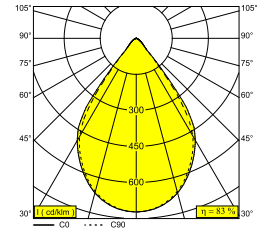

INFORM R4 DOWN 92748 FG-B

26824 9220 FG-B

BESCHIKBAAR IN

ZWART-ZWART 26824 9220 B-B

ZWART-GOUD MAT 26824 9220 B-MMAT

FLEMISH GOLD-ZWART 26824 9220 FG-B

WIT-ZWART 26824 9220 W-B

WIT-WIT 26824 9220 W-W

[Bekijk op website](#)

Algemene info

LOCATIE	binnen
INSTALLATIE	Plafond Opbouw
STOF EN WATERDICHTHEID	IP20
GEWICHT (KG)	1.8
RICHTBAARHEID	niet richtbaar
INFO	96 x REFLECTOR WFL-71° EXCL.LED POWER SUPPLY 700mA-DC