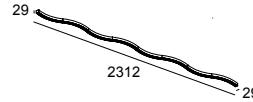

INFORM R4 DOWN 92748 FG-B

26824 9220 FG-B

BESCHIKBAAR IN

ZWART-ZWART 26824 9220 B-B

ZWART-GOUD MAT 26824 9220 B-MMAT

FLEMISH GOLD-ZWART 26824 9220 FG-B

WIT-ZWART 26824 9220 W-B

WIT-WIT 26824 9220 W-W

[Bekijk op website](#)

Algemene info

LOCATIE	binnen
INSTALLATIE	Plafond Opbouw
STOF EN WATERDICHTHEID	IP20
GEWICHT (KG)	1.8
RICHTBAARHEID	niet richtbaar
INFO	96 x REFLECTOR WFL-71° EXCL.LED POWER SUPPLY 700mA-DC