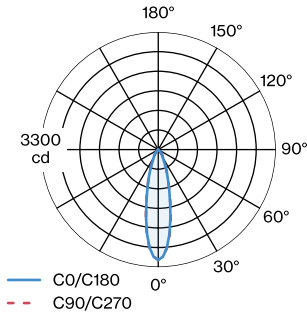

WEVER & DUCRÉ
LIGHTING

BOX 2.0 LED

186258W9

LICHTVERDELING

Onderhoudsfactoren

Bedrijfstijd [h]	10 000	20 000	30 000	40 000	50 000
LLMF	0.95	0.91	0.86	0.82	0.77
LSF	1	1	1	1	1

MF	$LMF \times RSMF \times LLMF \times LSF$	RSMF^a	Onderhoudsfactor ruimte
MF	Onderhoudsfactor	LLMF	Lumenbehoudfactor lichtbron
LMF^a	Behoudfactor armatuur	LSF	Overlevingsfactor lichtbron

^a Volgens "CIE 97, Maintenance of indoor electric lighting systems", 2005, ISBN 3-900-734-34-8. De waarden moeten bepaald worden door de planningverantwoordelijke.

BINNENKAP

Enkele binnenkap

TYPE	KLEUR	L · W · H (MM)	ORDERCODE
BOX | max. 10W	Zwart	62-62-49	9 1 1 0 1 1 B 1
BOX | max. 10W	Goud	62-62-49	9 1 1 0 1 1 G 1
BOX | max. 10W	Champagne	62-62-49	9 1 1 0 1 1 M 1
BOX | max. 10W	Wit	62-62-49	9 1 1 0 1 1 W 1

BINNENREFLECTOR

Dubbele binnenreflector

TYPE	KLEUR	L · W · H (MM)	ORDERCODE
BOX 2.0 | max. 10W	Zwart	181-93-50	9 1 1 2 5 1 B 1
BOX 2.0 | max. 10W	Goud	181-93-50	9 1 1 2 5 1 G 1
BOX 2.0 | max. 10W	Champagne	181-93-50	9 1 1 2 5 1 M 1
BOX 2.0 | max. 10W	Wit	181-93-50	9 1 1 2 5 1 W 1