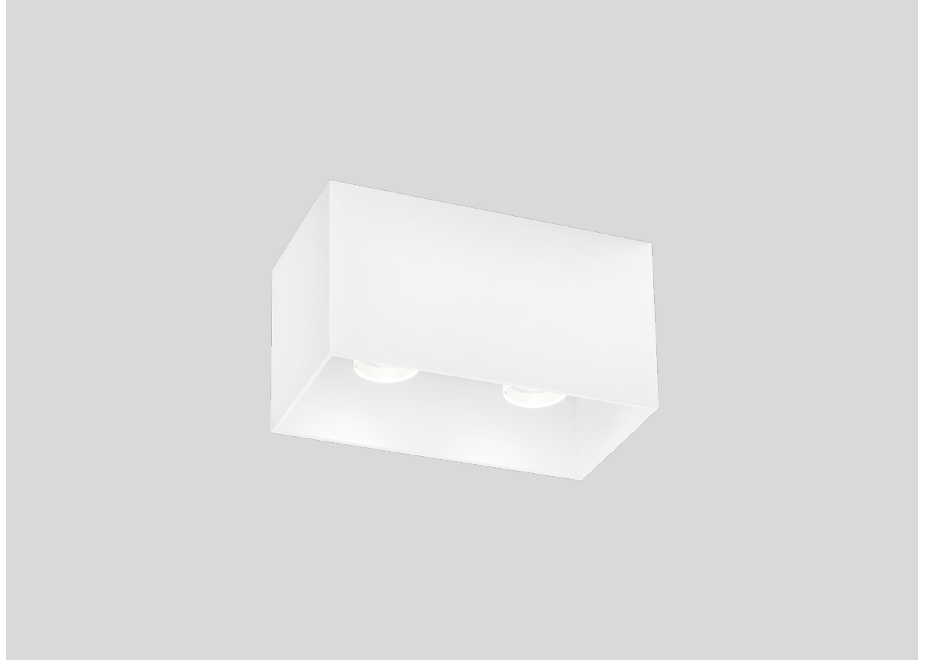

ALGEMEEN

Plafond

Opbouw

Matwit

RAL 9003^a

IP20

Interieur

975 lm

LED

2000 K - 3000 K

CRI \geq 90

L70 / 50000 h

3-step binning

OPTISCH

Flood

Beam angle 21°

Width 100 mm

Height 100 mm

1.1 kg

^a Color may deviate slightly due to production conditions.

Rechthoekige downlight van gegoten aluminium, voor plafondopbouw; oppervlak Matwit; gepoedercoat; mat textuur; RAL 9003; optioneel dubbele binnenreflector en enkele binnenkap verkrijgbaar; met COB (Chip on Board) technologie voor maximale efficiëntie; fase-afsnijding dim; lichtkleur 2000 K - 3000 K; binning initial MacAdam \leq 3 SDCM; CRI \geq 90; 220 - 240 V; beschermingsgraad IP20; PC1; UGR \leq 13; beeldschermcompatibele werkplekarmatuur volgens DIN EN 12464-1; lichtsterkte hoger dan 65° \geq 1500 cd/m²; lichtbron vervangbaar door gekwalificeerd personeel; driver vervangbaar door eindgebruiker;