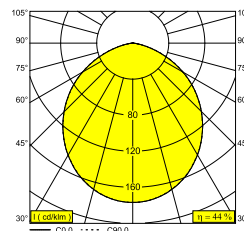

M26L - MULTINOVA 30 SMOKE 930 DIM5 W

27943 9305 W

BESCHIKBAAR IN
ZWART 27943 9305 B
GOUD KLEUR 27943 9305 CC
WIT 27943 9305 W

 [Bekijk op website](#)

Algemene info

LOCATIE	binnen
INSTALLATIE	Laagspanningssystemen Laagspanningssysteem montage
STOF EN WATERDICHTHEID	IP20
GEWICHT (KG)	1.4
RICHTBAARHEID	niet richtbaar
INFO	INCL.PC SMOKE EXCL.LED POWER SUPPLY 48V-DC