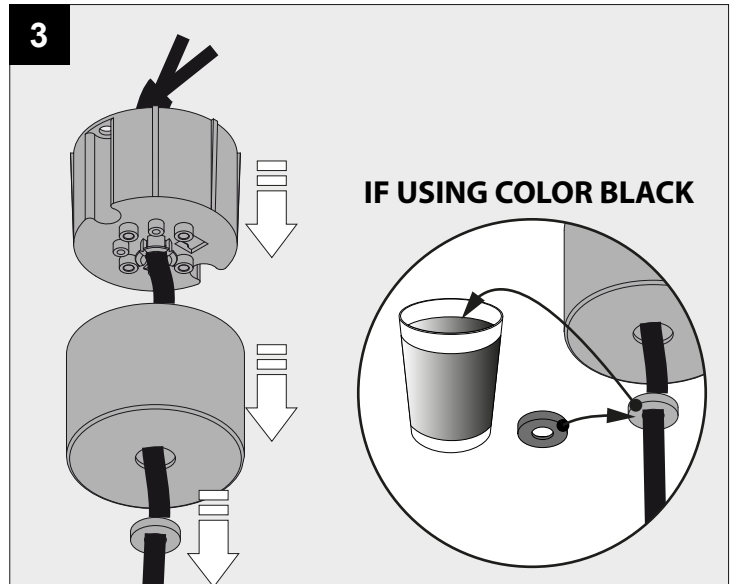

OPTIONS

Connection Trimless O.F.A.

328 10 03

U	100-240V
P	E27L's / A60 MAX 20W

IP20

Beschermd tegen vaste voorwerpen die groter zijn dan 12 mm
Protégé contre les objets solides de plus de 12 mm
Geschützt gegen Festkörper größer als 12 mm
Protected against solid objects greater than 12 mm
Protegido contra objetos sólidos superiores a 12 mm
Protetto contro oggetti solidi più grandi di 12 mm

Goederen zijn dubbel geïsoleerd - geen aarding nodig
Les produits ont une isolation double et ne peuvent pas être mis à la terre
Güter sind doppelt isoliert und müssen nicht geerdet werden
Goods have double insulation and must not be grounded
Los productos tienen u aislamiento doble y no se pueden conectar a tierra
I prodotti possiedono un doppio isolamento e non devono essere collegati a terra

0,5m

Minimum afstand van de verlichte voorwerpen (meter)
Distance minimale par rapport aux objets éclairés (mètres)
Mindestabstand von beleuchteten Gegenständen (Meter)
Minimum distance from lighted objects (metres)
Distancia mínima de los objetos iluminados (metros)
Distanza min. dagli oggetti illuminati (metri)