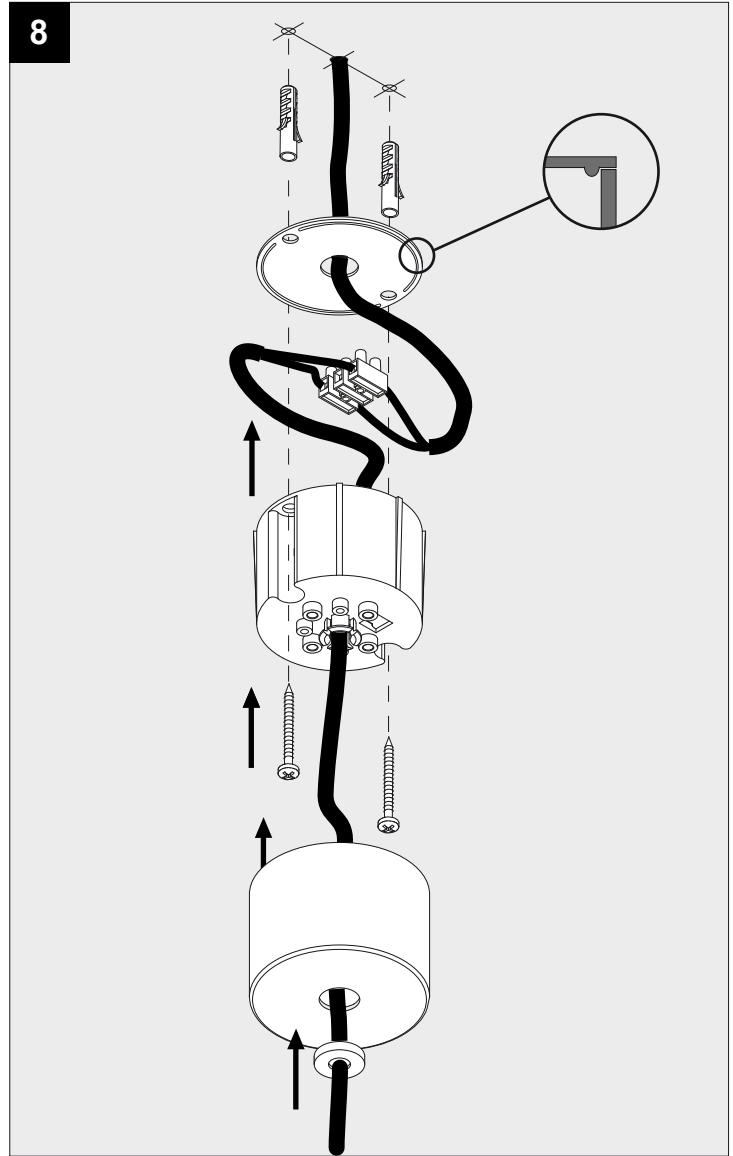

HEDRA 452 C E27

DEEL
PARTIE
TEIL
PART
PARTE
PARTE **A**

OPTIONS

Connection Trimless O.F.A.

328 10 03

U	100-240V
P	E27L's / A60 MAX 20W

IP20

Beschermd tegen vaste voorwerpen die groter zijn dan 12 mm
 Protégé contre les objets solides de plus de 12 mm
 Geschützt gegen Festkörper größer als 12 mm
 Protected against solid objects greater than 12 mm
 Protegido contra objetos sólidos superiores a 12 mm
 Protetto contro oggetti solidi più grandi di 12 mm

0,5m

Minimum afstand van de verlichte voorwerpen (meter)
 Distance minimale par rapport aux objets éclairés (mètres)
 Mindestabstand von beleuchteten Gegenständen (Meter)
 Minimum distance from lighted objects (metres)
 Distancia mínima de los objetos iluminados (metros)
 Distanza min. dagli oggetti illuminati (metri)