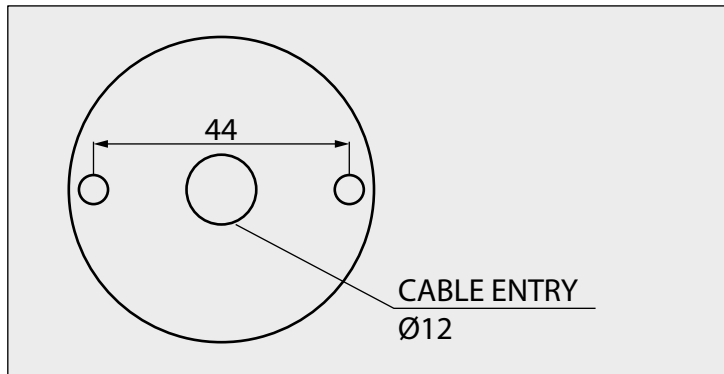

HEDRA 452 C E27

DEEL
PARTIE
TEIL
PART
PARTE
PARTE **A**

OPTIONS

Connection Trimless O.F.A.

328 10 03

U	100-240V
P	E27L's / A60 MAX 20W

IP20

Beschermd tegen vaste voorwerpen die groter zijn dan 12 mm
 Protégé contre les objets solides de plus de 12 mm
 Geschützt gegen Festkörper größer als 12 mm
 Protected against solid objects greater than 12 mm
 Protegido contra objetos sólidos superiores a 12 mm
 Protetto contro oggetti solidi più grandi di 12 mm