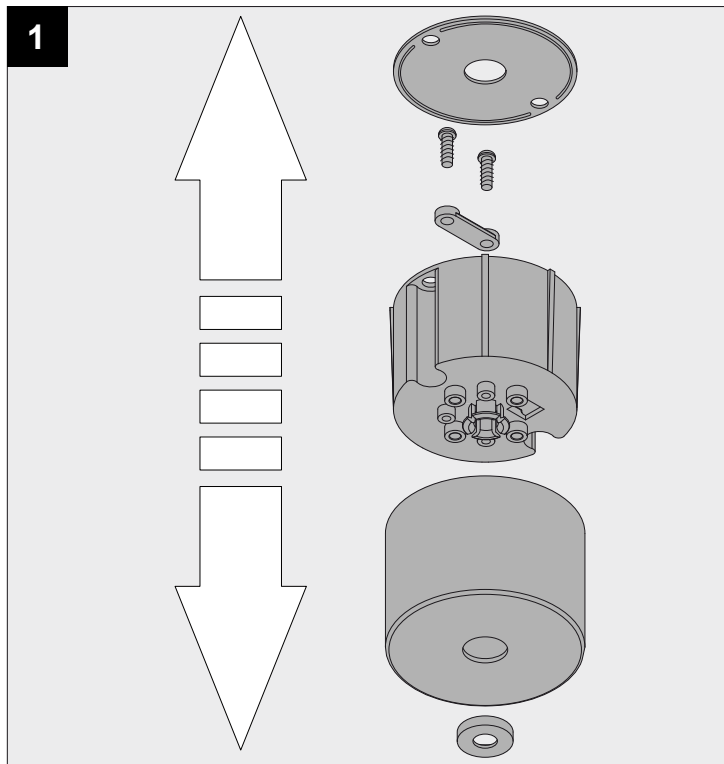

OPTIONS

Connection Trimless O.F.A.

328 10 03

U	100-240V
P	E27L's / A60 MAX 20W

IP20

Beschermd tegen vaste voorwerpen die groter zijn dan 12 mm
Protégé contre les objets solides de plus de 12 mm
Geschützt gegen Festkörper größer als 12 mm
Protected against solid objects greater than 12 mm
Protegido contra objetos sólidos superiores a 12 mm
Protetto contro oggetti solidi più grandi di 12 mm

Goederen zijn dubbel geïsoleerd - geen aarding nodig
Les produits ont une isolation double et ne peuvent pas être mis à la terre
Güter sind doppelt isoliert und müssen nicht geerdet werden
Goods have double insulation and must not be grounded
Los productos tienen u aislamiento doble y no se pueden conectar a tierra
I prodotti possiedono un doppio isolamento e non devono essere collegati a terra

0,5m

Minimum afstand van de verlichte voorwerpen (meter)
Distance minimale par rapport aux objets éclairés (mètres)
Mindestabstand von beleuchteten Gegenständen (Meter)
Minimum distance from lighted objects (metres)
Distancia mínima de los objetos iluminados (metros)
Distanza min. dagli oggetti illuminati (metri)