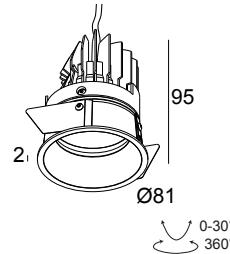

[Bekijk op website](#)

Algemene info

LOCATIE	binnen
INSTALLATIE	Plafond Inbouw
ZAAGMAAT/OPENING (MM)	rond - 76
INBOUWDIEPTE (MM)	100
DIKTE MONTAGEOPPERVLAK (MM)	min.5
STOF EN WATERDICHTHEID	IP23/20
GEWICHT (KG)	0.3
RICHTBAARHEID	0° tot 30° zwenkbaar, 360° roteerbaar
INFO	REFLECTOR FL-33° EXCL.LED POWER SUPPLY 350-500mA-DC

Elektrische info

KLASSE	III
DIM TYPE	afhankelijk van de te kiezen externe voeding
ENERGIE KLASSE	E

Info lichtbron

LIGHTSOURCE NAME	LED
LICHTBRON	LED array 5,8-8,6W / CRI>90 (R9: 60) / 2700K / 753-1041lm
TM-30 WAARDEN	Rf: 89 / Rg: 100
SMDC	SDCM1
RISK-GROEP	RG1
LM80	L90B10 > 50000
LED TECHNIEK (LICHTBRON)	1041lm // 8,6W // 121lm/W
LED TECHNIEK (TOESTEL)	691lm // 10W // 70lm/W

Benodigdheden

LED POWER SUPPLY 350 / 500mA-DC DIM