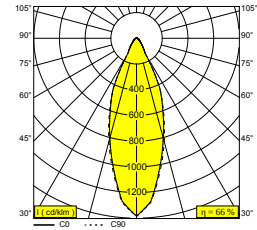

[Bekijk op website](#)

Algemene info

LOCATIE	binnen
INSTALLATIE	Plafond Inbouw
ZAAGMAAT/OPENING (MM)	rond - 76
INBOUWDIEPTE (MM)	100
DIKTE MONTAGEOPPERVLAK (MM)	min.5
STOF EN WATERDICHTHEID	IP23/20
GEWICHT (KG)	0.3
RICHTBAARHEID	0° tot 30° zwenkbaar, 360° roteerbaar
INFO	REFLECTOR FL-33° EXCL.LED POWER SUPPLY 350-500mA-DC

Elektrische info

KLASSE	III
DIM TYPE	afhankelijk van de te kiezen externe voeding
ENERGIE KLASSE	E

Info lichtbron

LIGHTSOURCE NAME	LED
LICHTBRON	LED array 5,8-8,6W / CRI>90 (R9: 60) / 2700K / 753-1041lm
TM-30 WAARDEN	Rf: 89 / Rg: 100
SMDC	SDCM1
RISK-GROEP	RG1
LM80	L90B10 > 50000
LED TECHNIEK (LICHTBRON)	1041lm // 8,6W // 121lm/W
LED TECHNIEK (TOESTEL)	691lm // 10W // 70lm/W

Benodigdheden

LED POWER SUPPLY 350 / 500mA-DC DIM