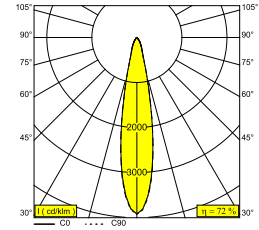

[Bekijk op website](#)

Algemene info

LOCATIE	binnen
INSTALLATIE	Rail systemen Rail montage
STOF EN WATERDICHTHEID	IP20
GEWICHT (KG)	1
RICHTBAARHEID	0° tot 90° zwenkbaar, 355° roteerbaar
INFO	REFLECTOR SP-18° 3F POWER ADAPTER 1050mA-DC Optional REFLECTORS 30° & 45° available

Elektrische info

ELEKTRISCH	220-240V / 50-60Hz
KLASSE	II
VOEDING INBEGREPEN	YES
DIM TYPE	niet dimbaar
ENERGIE KLASSE	D

Info lichtbron

Lightsource Name	LED
Lichtbron	LED array 36W / CRI>90 (R9: 60) / 2700K / 4393lm
TM-30 Waarden	Rf: 89 / Rg: 100
SMDC	SDCM1
Risk-groep	RG1
LM80	L90B10 > 50000
LED techniek (lichtbron)	4393lm // 36W // 122lm/W
LED techniek (toestel)	3170lm // 41W // 77lm/W

Benodigdheden

SPY 90 TUBE
TRACK 3F DIM

Accessoires

HONEYCOMB 75
SPREAD LENS 75
LINEAR SPREAD LENS 75
SOFTENING LENS 75
GLASS SBL 75