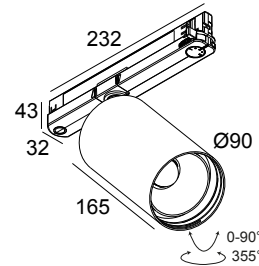

[Bekijk op website](#)

Algemene info

LOCATIE	binnen
INSTALLATIE	Rail systemen Rail montage
STOF EN WATERDICHTHEID	IP20
GEWICHT (KG)	1
RICHTBAARHEID	0° tot 90° zwenkbaar, 355° roteerbaar
INFO	REFLECTOR SP-18° 3F POWER ADAPTER 1050mA-DC Optional REFLECTORS 30° & 45° available

Elektrische info

ELEKTRISCH	220-240V / 50-60Hz
KLASSE	II
VOEDING INBEGREPEN	YES
DIM TYPE	niet dimbaar
ENERGIE KLASSE	D

Info lichtbron

Lightsource Name	LED
Lichtbron	LED array 36W / CRI>90 (R9: 60) / 2700K / 4393lm
TM-30 Waarden	Rf: 89 / Rg: 100
SMDC	SDCM1
Risk-groep	RG1
LM80	L90B10 > 50000
LED techniek (lichtbron)	4393lm // 36W // 122lm/W
LED techniek (toestel)	3170lm // 41W // 77lm/W

Benodigdheden

SPY 90 TUBE
TRACK 3F DIM

Accessoires

HONEYCOMB 75
SPREAD LENS 75
LINEAR SPREAD LENS 75
SOFTENING LENS 75
GLASS SBL 75