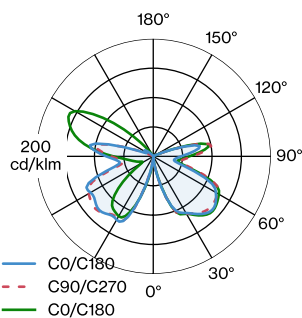

Klasse 1

FYSISCH

Diameter 450 mm

Hoogte 78 mm

1 kg

Ronde aluminium armatuur voor plafondopbouw en wandopbouw; oppervlak Matzwart + Glossy Aluminium; gepoedercoat; mat textuur; lampenkap: enkelzijdig reflecterend aluminium composiet paneel; lampfitting E27; lamptype A60; max. 15W; 220 - 240 V; beschermingsgraad IP20; PC1; lamp niet inbegrepen;

LICHTVERDELING

WEVER & DUCRÉ
LIGHTING

MIRRO 2.0

6322E0LB0

ARMATUREN

G95 LED lamp

TYPE	KLEUR	Ø·H (MM)	ORDERCODE
2700K E27	Gouden spiegel	ø94·136	9 0 0 3 E 1 4 2
2200K E27	Gouden spiegel	ø96·138	9 0 0 3 E 1 5 6
2700K E27	Zilverspiegel	ø94·136	9 0 0 3 E 1 5 7