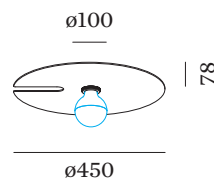

Klasse 1

FYSISCH

Diameter 450 mm

Hoogte 78 mm

1 kg

Ronde aluminium armatuur voor plafondopbouw en wandopbouw; oppervlak Matzwart + Glossy Aluminium; gepoedercoat; mat textuur; lampenkap: enkelzijdig reflecterend aluminium composiet paneel; lampfitting E27; lamptype A60; max. 15W; 220 - 240 V; beschermingsgraad IP20; PC1; lamp niet inbegrepen;

LICHTVERDELING

WEVER & DUCRÉ
LIGHTING

MIRRO 2.0

6322E0LB0

ARMATUREN

G95 LED lamp

TYPE	KLEUR	Ø·H (MM)	ORDERCODE
2700K E27	Gouden spiegel	ø94·136	9 0 0 3 E 1 4 2
2200K E27	Gouden spiegel	ø96·138	9 0 0 3 E 1 5 6
2700K E27	Zilverspiegel	ø94·136	9 0 0 3 E 1 5 7