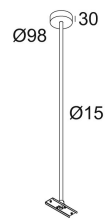

Date _____

Name _____

Client _____

Project name _____

Quote# _____

Type/Quantity _____

CENTRAL ROD SUSPENSION SUPERNOVAFLAT 1m 274 97 10

[Weblink](#)

Beschikbare kleuren: ZWART (274 97 10 B)
WIT (274 97 10 W)

ROD LENGTH : 1m
INCL. CABLE 2 x 0,75mm² + 3 x 0,75mm²

Klasse: I

Gewicht: 0.4 KG
Minimumafstand: n.v.t.

Voor gedetailleerde installatie-instructies, raadpleeg de handleiding.