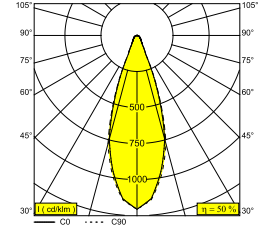

[Bekijk op website](#)

Algemene info

LOCATIE	binnen
INSTALLATIE	Plafond Opbouw
STOF EN WATERDICHTHEID	IP20
GEWICHT (KG)	0,3
RICHTBAARHEID	0° tot 90° zwenkbaar, 355° roterbaar
INFO	REFLECTOR FL-33° EXCL.LED POWER SUPPLY 350-500mA-DC

Elektrische info

KLASSE	III
DIM TYPE	afhankelijk van de te kiezen externe voeding
ENERGIE KLASSE	D
CERTIFICATEN	CB, EAC, ENEC

Info lichtbron

LIGHTSOURCE NAME	LED
LICHTBRON	LED array 5,8-8,6W / CRI>90 (R9: 52) / 3000K / 787-1089lm
TM-30-15 WAARDEN	Rf: 90 / Rg: 99
SDCM	SDCM1
RISK-GROEP	RG1
LM80	L90B10 > 50000
LED TECHNIEK (LICHTBRON)	1089lm // 8,6W // 127lm/W
LED TECHNIEK (TOESTEL)	547lm // 10W // 55lm/W

Benodigdheden

VIZIR TUBE
LED POWER SUPPLY 350 / 500mA-DC DIM

Opties

COVERSET R 90-100

Accessoires

VIZIR HONEYCOMB
VIZIR SOFTENING LENS

Delta Light NV may revise the information and technical data at any time without notice. Version: 28/06/2024