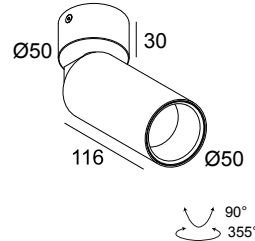

[Bekijk op website](#)

Algemene info

LOCATIE	binnen
INSTALLATIE	Plafond Opbouw
STOF EN WATERDICHTHEID	IP20
GEWICHT (KG)	0,3
RICHTBAARHEID	0° tot 90° zwenkbaar, 355° roterbaar
INFO	REFLECTOR FL-33° EXCL.LED POWER SUPPLY 350-500mA-DC

Elektrische info

KLASSE	III
DIM TYPE	afhankelijk van de te kiezen externe voeding
ENERGIE KLASSE	D
CERTIFICATEN	CB, EAC, ENEC

Info lichtbron

LIGHTSOURCE NAME	LED
LICHTBRON	LED array 5,8-8,6W / CRI>90 (R9: 52) / 3000K / 787-1089lm
TM-30-15 WAARDEN	Rf: 90 / Rg: 99
SDCM	SDCM1
RISK-GROEP	RG1
LM80	L90B10 > 50000
LED TECHNIEK (LICHTBRON)	1089lm // 8,6W // 127lm/W
LED TECHNIEK (TOESTEL)	547lm // 10W // 55lm/W

Benodigdheden

VIZIR TUBE
LED POWER SUPPLY 350 / 500mA-DC DIM

Opties

COVERSET R 90-100

Accessoires

VIZIR HONEYCOMB
VIZIR SOFTENING LENS

Delta Light NV may revise the information and technical data at any time without notice. Version: 28/06/2024