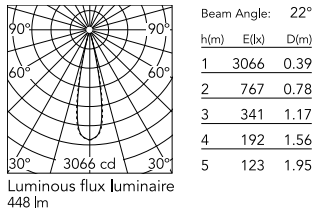

### Physical

Colour	White/Black
Trim	Yes
Orientation	Adjustable
Longitudinal tilting (°)	30
Recessed depth (mm)	150
Length (mm)	86
Net weight (kg)	0.25
IP internal	20

### Technical Drawings

[2D](#) ZIP

[3D](#) ZIP

[Bim](#) ZIP

## Schematic light drawing