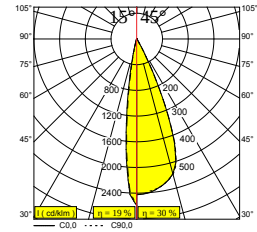

## SPL14 - SPY 39 FOCUS 930 DIM5 B

27328 9305 B

AVAILABLE IN  
**BLACK** 27328 9305 B  
**FLEMISH BRONZE** 27328 9305 FBR  
**FLEMISH GOLD** 27328 9305 FG  
**GOLD COLOURED** 27328 9305 GC  
**WHITE** 27328 9305 W