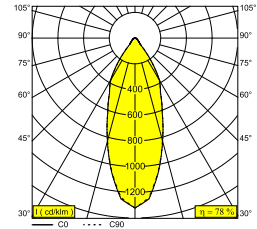

[Bekijk op website](#)

Algemene info

LOCATIE	binnen-buiten
INSTALLATIE	Plafond Opbouw
STOF EN WATERDICHTHEID	IP53
IK	IK03
GEWICHT (KG)	0.6
RICHTBAARHEID	niet richtbaar
INFO	REFLECTOR FL-33° INCL.DIMMABLE LED POWER SUPPLY 500mA-DC

Elektrische info

ELEKTRISCH	220-240V / 50-60Hz
KLASSE	II
VOEDING INBEGREPEN	YES
DIM TYPE	net-dimbaar (fase afsnijding)
ENERGIE KLASSE	E
CERTIFICATEN	CB, EAC

Info lichtbron

LIGHTSOURCE NAME	LED
LICHTBRON	LED array 8,6W / CRI>90 (R9: 52) / 3000K / 1089lm
TM-30 WAARDEN	Rf: 90 / Rg: 99
SMDC	SDCM1
RISK-GROEP	RG1
LM80	L90B10 > 50000
LED TECHNIEK (LICHTBRON)	1089lm // 8,6W // 127lm/W
LED TECHNIEK (TOESTEL)	852lm // 10W // 86lm/W

Accessoires

BOXY HONEYCOMB
BOXY SOFTENING LENS
BOXY GLASS SBL