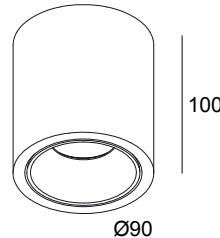

[Bekijk op website](#)

Algemene info

LOCATIE	binnen-buiten
INSTALLATIE	Plafond Opbouw
STOF EN WATERDICHTHEID	IP53
IK	IK03
GEWICHT (KG)	0.6
RICHTBAARHEID	niet richtbaar
INFO	REFLECTOR FL-33° INCL.DIMMABLE LED POWER SUPPLY 500mA-DC

Elektrische info

ELEKTRISCH	220-240V / 50-60Hz
KLASSE	II
VOEDING INBEGREPEN	YES
DIM TYPE	net-dimbaar (fase afsnijding)
ENERGIE KLASSE	E
CERTIFICATEN	CB, EAC

Info lichtbron

LIGHTSOURCE NAME	LED
LICHTBRON	LED array 8,6W / CRI>90 (R9: 52) / 3000K / 1089lm
TM-30 WAARDEN	Rf: 90 / Rg: 99
SMDC	SDCM1
RISK-GROEP	RG1
LM80	L90B10 > 50000
LED TECHNIEK (LICHTBRON)	1089lm // 8,6W // 127lm/W
LED TECHNIEK (TOESTEL)	852lm // 10W // 86lm/W

Accessoires

BOXY HONEYCOMB
BOXY SOFTENING LENS
BOXY GLASS SBL