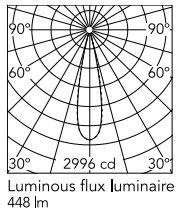

Physical

Colour	Black/White
Trim	Yes
Orientation	Adjustable
Longitudinal tilting (°)	30
Recessed depth (mm)	150
Length (mm)	86
Net weight (kg)	0.25
IP internal	20

Download

[Mounting instructions](#)  PDF

Photometric Files

[LDT / IES](#)  ZIP

Technical Drawings

[2D](#)  ZIP

[3D](#)  ZIP

[Bim](#)  ZIP

Schematic light drawing

h(m)	E(lx)	D(m)
1	2996	0.39
2	749	0.78
3	333	1.17
4	187	1.56
5	120	1.95