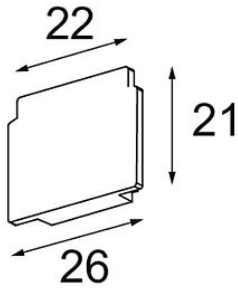

Pista Track 48V Surface Endplates (2) Bronze

Specificaties

| | |
|-------------------------------------|----------------|
| Materiaal | 13411018 |
| Lamp inbegrepen | Neen |
| Aantal Lichtbronnen | 0 |
| IP-klasse | 0 |
| Gloedraadtest (°C) | 960 |
| Binnen/Buiten | Binnen |
| Verstelbaarheid | Not Applicable |
| Primaire Kleur & Primaire Afwerking | Brons, |
| Brutogewicht (g) | 14,0 |