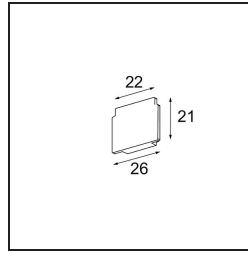

Pista Track 48V Surface Endplates (2) Bronze

Specificaties

| | |
|-------------------------------------|----------------|
| Materiaal | 13411018 |
| Lamp inbegrepen | Neen |
| Aantal Lichtbronnen | 0 |
| IP-klasse | 0 |
| Gloedraadtest (°C) | 960 |
| Binnen/Buiten | Binnen |
| Verstelbaarheid | Not Applicable |
| Primaire Kleur & Primaire Afwerking | Brons, |
| Brutogewicht (g) | 14,0 |