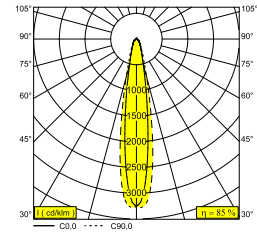

[Bekijk op website](#)

Algemene info

LOCATIE	binnen
INSTALLATIE	Plafond Inbouw, Plafond Opbouw
ZAAGMAAT/OPENING (MM)	rond - 51
INBOUWDIEPTE (MM)	40
STOF EN WATERDICHTHEID	IP20
GEWICHT (KG)	0.3
RICHTBAARHEID	0° tot 45° zwenkbaar, 355° roteerbaar
INFO	LENS SP-14° EXCL.LED POWER SUPPLY 350-500mA-DC

Elektrische info

KLASSE	III
DIM TYPE	afhankelijk van de te kiezen externe voeding
ENERGIE KLASSE	E
CERTIFICATEN	CB, ENEC

Info lichtbron

LIGHTSOURCE NAME	LED
LICHTBRON	LED array 5,8-8,6W / CRI>90 (R9: 60) / 2700K / 753-1041lm
TM-30-15 WAARDEN	Rf: 89 / Rg: 100
SDCM	SDCM1
RISK-GROEP	RG1
LM80	L90B10 > 50000
LED TECHNIEK (LICHTBRON)	1041lm // 8,6W // 121lm/W
LED TECHNIEK (TOESTEL)	889lm // 10W // 90lm/W

Benodigdheden

LED POWER SUPPLY 350 / 500mA-DC DIM

Opties

MOUNTING KIT FLUSH SPY