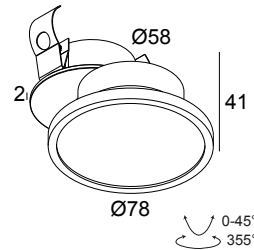

[Bekijk op website](#)

Algemene info

LOCATIE	binnen
INSTALLATIE	Plafond Inbouw, Plafond Opbouw
ZAAGMAAT/OPENING (MM)	rond - 51
INBOUWDIEPTE (MM)	40
STOF EN WATERDICHTHEID	IP20
GEWICHT (KG)	0.3
RICHTBAARHEID	0° tot 45° zwenkbaar, 355° roteerbaar
INFO	LENS SP-14° EXCL.LED POWER SUPPLY 350-500mA-DC

Elektrische info

KLASSE	III
DIM TYPE	afhankelijk van de te kiezen externe voeding
ENERGIE KLASSE	E
CERTIFICATEN	CB, ENEC

Info lichtbron

LIGHTSOURCE NAME	LED
LICHTBRON	LED array 5,8-8,6W / CRI>90 (R9: 60) / 2700K / 753-1041lm
TM-30-15 WAARDEN	Rf: 89 / Rg: 100
SDCM	SDCM1
RISK-GROEP	RG1
LM80	L90B10 > 50000
LED TECHNIEK (LICHTBRON)	1041lm // 8,6W // 121lm/W
LED TECHNIEK (TOESTEL)	889lm // 10W // 90lm/W

Benodigdheden

LED POWER SUPPLY 350 / 500mA-DC DIM

Opties

MOUNTING KIT FLUSH SPY