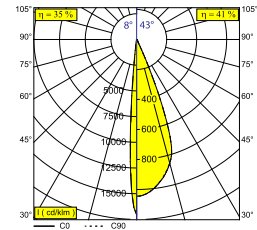

SPY FOCUS LP 930 ADM DIM5 W

19879 9305 W

BESCHIKBAAR IN
ZWART 19879 9305 B
WIT 19879 9305 W

 [Bekijk op website](#)

Algemene info

LOCATIE	binnen
INSTALLATIE	Rail systemen Rail montage
STOF EN WATERDICHTHEID	IP20
GEWICHT (KG)	0.6
RICHTBAARHEID	0° tot 90° zwenkbaar, 355° roteerbaar
INFO	ADJUSTABLE BEAM 8°-43° 3F MULTI ADAPTER INCL.LED POWER SUPPLY 500mA-DC

Elektrische info

ELEKTRISCH	220-240V / 50-60Hz
KLASSE	II
VOEDING INBEGREPEN	YES
DIM TYPE	DALI
ENERGIE KLASSE	D

Info lichtbron

Lightsource Name	LED
Lichtbron	LED array 8,6W / CRI>90 (R9: 52) / 3000K / 1018lm
TM-30 Waarden	Rf: 90 / Rg: 99
SMDC	SDCM1
Risk-groep	RG1
LM80	L90B10 > 50000
LED techniek (lichtbron)	1018lm // 8,6W // 118lm/W
LED techniek (toestel)	417lm // 10W // 42lm/W