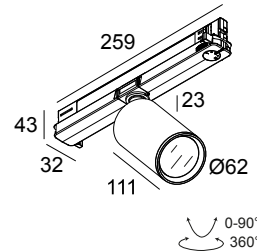

SPY FOCUS LP 930 ADM DIM5 W

19879 9305 W

BESCHIKBAAR IN
ZWART 19879 9305 B
WIT 19879 9305 W

 [Bekijk op website](#)

Algemene info

LOCATIE	binnen
INSTALLATIE	Rail systemen Rail montage
STOF EN WATERDICHTHEID	IP20
GEWICHT (KG)	0.6
RICHTBAARHEID	0° tot 90° zwenkbaar, 355° roteerbaar
INFO	ADJUSTABLE BEAM 8°-43° 3F MULTI ADAPTER INCL.LED POWER SUPPLY 500mA-DC

Elektrische info

ELEKTRISCH	220-240V / 50-60Hz
KLASSE	II
VOEDING INBEGREPEN	YES
DIM TYPE	DALI
ENERGIE KLASSE	D

Info lichtbron

Lightsource Name	LED
Lichtbron	LED array 8,6W / CRI>90 (R9: 52) / 3000K / 1018lm
TM-30 Waarden	Rf: 90 / Rg: 99
SMDC	SDCM1
Risk-groep	RG1
LM80	L90B10 > 50000
LED techniek (lichtbron)	1018lm // 8,6W // 118lm/W
LED techniek (toestel)	417lm // 10W // 42lm/W