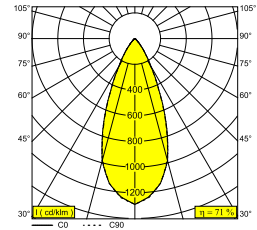

SPY 90 92745 ADM DIM5 W

19883 9235 W

BESCHIKBAAR IN
ZWART 19883 9235 B
WIT 19883 9235 W

 [Bekijk op website](#)

Algemene info

LOCATIE	binnen
INSTALLATIE	Rail systemen Rail montage
STOF EN WATERDICHTHEID	IP20
GEWICHT (KG)	1
RICHTBAARHEID	0° tot 90° zwenkbaar, 355° roteerbaar
INFO	REFLECTOR WFL-45° 3F DIMMABLE POWER ADAPTER 1050mA-DC Optional REFLECTORS 18° & 30° available

Elektrische info

ELEKTRISCH	220-240V / 50-60Hz
KLASSE	II
VOEDING INBEGREPEN	YES
DIM TYPE	DALI
ENERGIE KLASSE	D

Info lichtbron

Lightsource Name	LED
Lichtbron	LED array 36W / CRI>90 (R9: 60) / 2700K / 4393lm
TM-30 Waarden	Rf: 89 / Rg: 100
SMDC	SDCM1
Risk-groep	RG1
LM80	L90B10 > 50000
LED techniek (lichtbron)	4393lm // 36W // 122lm/W
LED techniek (toestel)	3107lm // 41W // 75lm/W