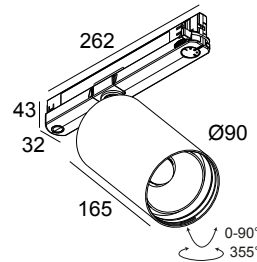

SPY 90 92745 ADM DIM5 W

19883 9235 W

BESCHIKBAAR IN
ZWART 19883 9235 B
WIT 19883 9235 W

 [Bekijk op website](#)

Algemene info

LOCATIE	binnen
INSTALLATIE	Rail systemen Rail montage
STOF EN WATERDICHTHEID	IP20
GEWICHT (KG)	1
RICHTBAARHEID	0° tot 90° zwenkbaar, 355° roteerbaar
INFO	REFLECTOR WFL-45° 3F DIMMABLE POWER ADAPTER 1050mA-DC Optional REFLECTORS 18° & 30° available

Benodigheden

SPY 90 TUBE
 TRACK 3F DIM

Accessoires

HONEYCOMB 75
 SPREAD LENS 75
 LINEAR SPREAD LENS 75
 SOFTENING LENS 75
 GLASS SBL 75

 DELTALIGHT®

SPY 90 92745 ADM DIM5 W

19883 9235 W

Voor gedetailleerde montage gegevens, consulteer de handleiding: [19883_XXX5_HAND.pdf](#)