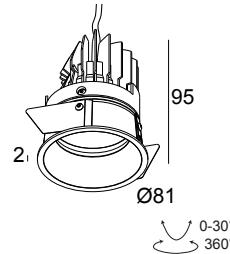

[Bekijk op website](#)

Algemene info

LOCATIE	binnen
INSTALLATIE	Plafond Inbouw
ZAAGMAAT/OPENING (MM)	rond - 76
INBOUWDIEPTTE (MM)	100
DIKTE MONTAGEOPPERVLAK (MM)	min.5
STOF EN WATERDICHTHEID	IP23/20
GEWICHT (KG)	0.3
RICHTBAARHEID	0° tot 30° zwenkbaar, 360° roteerbaar
INFO	REFLECTOR FL-33° EXCL.LED POWER SUPPLY 350-500mA-DC

Elektrische info

KLASSE	III
DIM TYPE	afhankelijk van de te kiezen externe voeding
ENERGIE KLASSE	E

Info lichtbron

LIGHTSOURCE NAME	LED
LICHTBRON	LED array 5,8-8,6W / CRI>90 (R9: 52) / 3000K / 787-1089lm
TM-30 WAARDEN	Rf: 90 / Rg: 99
SMDC	SDCM1
RISK-GROEP	RG1
LM80	L90B10 > 50000
LED TECHNIEK (LICHTBRON)	1089lm // 8,6W // 127lm/W
LED TECHNIEK (TOESTEL)	723lm // 10W // 73lm/W

Benodigdheden

LED POWER SUPPLY 350 / 500mA-DC DIM