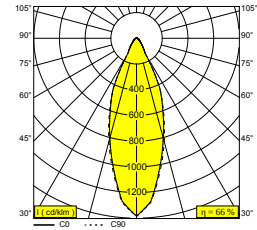

[Bekijk op website](#)

Algemene info

LOCATIE	binnen
INSTALLATIE	Plafond Inbouw
ZAAGMAAT/OPENING (MM)	rond - 76
INBOUWDIEPTTE (MM)	100
DIKTE MONTAGEOPPERVLAK (MM)	min.5
STOF EN WATERDICHTHEID	IP23/20
GEWICHT (KG)	0.3
RICHTBAARHEID	0° tot 30° zwenkbaar, 360° roteerbaar
INFO	REFLECTOR FL-33° EXCL.LED POWER SUPPLY 350-500mA-DC

Elektrische info

KLASSE	III
DIM TYPE	afhankelijk van de te kiezen externe voeding
ENERGIE KLASSE	E

Info lichtbron

LIGHTSOURCE NAME	LED
LICHTBRON	LED array 5,8-8,6W / CRI>90 (R9: 52) / 3000K / 787-1089lm
TM-30 WAARDEN	Rf: 90 / Rg: 99
SMDC	SDCM1
RISK-GROEP	RG1
LM80	L90B10 > 50000
LED TECHNIEK (LICHTBRON)	1089lm // 8,6W // 127lm/W
LED TECHNIEK (TOESTEL)	723lm // 10W // 73lm/W

Benodigdheden

LED POWER SUPPLY 350 / 500mA-DC DIM