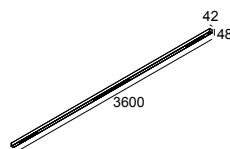

INFORM 40 SQ 360 PDS DOWN 83063 DIM5 W-B

30720 8335 W-B

BESCHIKBAAR IN
ZWART-ZWART 30720 8335 B-B
WIT-ZWART 30720 8335 W-B

[Bekijk op website](#)

Algemene info

LOCATIE	binnen
INSTALLATIE	Plafond Opbouw, Plafond Gependeld
STOF EN WATERDICHTHEID	IP20
GEWICHT (KG)	5.7
RICHTBAARHEID	niet richtbaar
INFO	INCL.PRESENCE & DAYLIGHT SENSOR INCL.DIMMABLE LED POWER SUPPLY (DALI DT6) Power selection to be set on driver EXCL.CABLE SUSPENSION MELANOPIC LIGHT TECHNOLOGY

Elektrische info

INGANGSSPANNING	220-240V / 0 50-60Hz
KLASSE	I
VOEDING INBEGREPEN	YES
DIM TYPE	DALI
ENERGIE KLASSE	D

Info lichtbron

LIGHTSOURCE NAME	LED
LICHTBRON	HO: LED cluster 44,4W / CRI>80 (R9: 50) / 3000K / 7398lm Or LED cluster 30,3W / CRI>80 (R9: 50) / 3000K / 5286lm
TM-30-15 WAARDEN	Rf: 85 / Rg: 94
SDCM	SDCM3
RISK-GROEP	RG2
LM80	L90 > 60000 L80 > 60000
LED TECHNIEK (LICHTBRON)	HO: 7398lm // 44,4W // 167lm/W Or 5286lm // 30,3W // 174lm/W
LED TECHNIEK (TOESTEL)	HO: 5119lm // 51W // 100lm/W Or 3657lm // 35W // 105lm/W