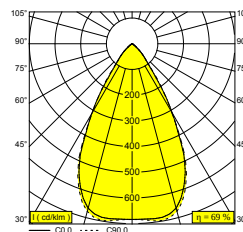

INFORM 40 SQ 360 PDS DOWN 83063 DIM5 W-B

30720 8335 W-B

BESCHIKBAAR IN
ZWART-ZWART 30720 8335 B-B
WIT-ZWART 30720 8335 W-B

[Bekijk op website](#)

Algemene info

LOCATIE	binnen
INSTALLATIE	Plafond Opbouw, Plafond Gependeld
STOF EN WATERDICHTHEID	IP20
GEWICHT (KG)	5.7
RICHTBAARHEID	niet richtbaar
INFO	INCL.PRESENCE & DAYLIGHT SENSOR INCL.DIMMABLE LED POWER SUPPLY (DALI DT6) Power selection to be set on driver EXCL.CABLE SUSPENSION MELANOPIC LIGHT TECHNOLOGY

Elektrische info

INGANGSSPANNING	220-240V / 0 50-60Hz
KLASSE	I
VOEDING INBEGREPEN	YES
DIM TYPE	DALI
ENERGIE KLASSE	D

Info lichtbron

LIGHTSOURCE NAME	LED
LICHTBRON	HO: LED cluster 44,4W / CRI>80 (R9: 50) / 3000K / 7398lm Or LED cluster 30,3W / CRI>80 (R9: 50) / 3000K / 5286lm
TM-30-15 WAARDEN	Rf: 85 / Rg: 94
SDCM	SDCM3
RISK-GROEP	RG2
LM80	L90 > 60000 L80 > 60000
LED TECHNIEK (LICHTBRON)	HO: 7398lm // 44,4W // 167lm/W Or 5286lm // 30,3W // 174lm/W
LED TECHNIEK (TOESTEL)	HO: 5119lm // 51W // 100lm/W Or 3657lm // 35W // 105lm/W