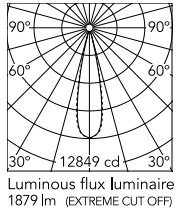

Physical

Colour	Black/Black
Trim	No
Orientation	Adjustable
Longitudinal tilting (°)	30
Recessed depth (mm)	75
Length (mm)	289
Net weight (kg)	0.50
IP internal	20
IP external	20

Download

[Mounting instructions](#) ZIP

Photometric Files

[LDT / IES](#) ZIP

Technical Drawings

[2D](#) ZIP

[3D](#) ZIP

[Bim](#) ZIP

Schematic light drawing

Beam Angle:	22°		
h(m)	E(lx)	D(m)	
1	12849	0.39	
2	3212	0.78	
3	1428	1.17	
4	803	1.56	
5	514	1.95	