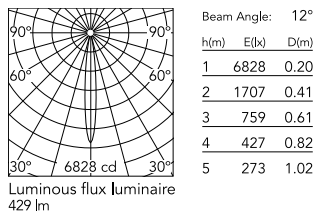

### Physical

Colour	White/Bronze
Trim	Yes
Orientation	Adjustable
Longitudinal tilting (°)	30
Recessed depth (mm)	75
Length (mm)	86
Net weight (kg)	0.25
IP internal	20

### Technical Drawings

[2D](#) ZIP

[3D](#) ZIP

[Bim](#) ZIP

## Schematic light drawing