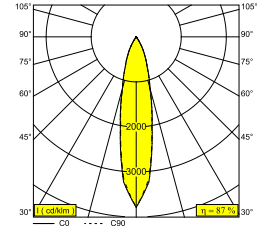

BOXY XL S 92720 B-B

251 72 21 921 B-B

BESCHIKBAAR IN
ZWART-ZWART 251 72 21 921 B-B
WIT-ZWART 251 72 21 921 W-B
WIT-WIT 251 72 21 921 W-W

 [Bekijk op website](#)

Algemene info

LOCATIE	binnen
INSTALLATIE	Plafond Opbouw
STOF EN WATERDICHTHEID	IP20
GEWICHT (KG)	1.3
RICHTBAARHEID	niet richtbaar
INFO	REFLECTOR FL-20° INCL.DIMMABLE LED POWER SUPPLY 500mA-DC

Elektrische info

ELEKTRISCH	220-240V / 50-60Hz
KLASSE	II
VOEDING INBEGREPEN	YES
DIM TYPE	net-dimbaar (fase afsnijding)
ENERGIE KLASSE	D
CERTIFICATEN	CB, ENEC

Info lichtbron

LIGHTSOURCE NAME	LED
LICHTBRON	LED array 16,3W / CRI>90 (R9: 60) / 2700K / 2209lm
TM-30 WAARDEN	Rf: 89 / Rg: 100
SMDC	SDCM1
RISK-GROEP	RG1
LM80	L90B10 > 50000
LED TECHNIEK (LICHTBRON)	2209lm // 16,3W // 136lm/W
LED TECHNIEK (TOESTEL)	1929lm // 19W // 103lm/W