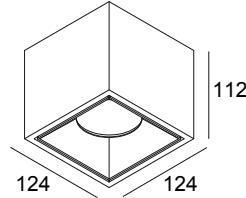

BOXY XL S 92720 B-B

251 72 21 921 B-B

BESCHIKBAAR IN
ZWART-ZWART 251 72 21 921 B-B
WIT-ZWART 251 72 21 921 W-B
WIT-WIT 251 72 21 921 W-W

 [Bekijk op website](#)

Algemene info

LOCATIE	binnen
INSTALLATIE	Plafond Opbouw
STOF EN WATERDICHTHEID	IP20
GEWICHT (KG)	1.3
RICHTBAARHEID	niet richtbaar
INFO	REFLECTOR FL-20° INCL.DIMMABLE LED POWER SUPPLY 500mA-DC