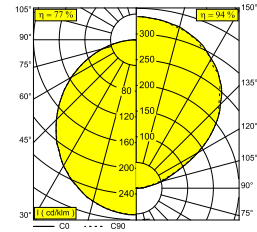

# SUPERNOVA FLAT 95 DOWN-UP 930 DIM5 B

20614 9305 B

BESCHIKBAAR IN  
**ZWART** 20614 9305 B  
**WIT** 20614 9305 W

 [Bekijk op website](#)

Algemene info	
<b>LOCATIE</b>	binnen
<b>INSTALLATIE</b>	Plafond Gependeld
<b>STOF EN WATERDICHTHEID</b>	IP20
<b>GEWICHT (KG)</b>	12.7
<b>RICHTBAARHEID</b>	niet richtbaar
<b>INFO</b>	INCL.PC SBL INCL.DIMMABLE LED POWER SUPPLY 2800mA (DOWN) / 500mA (UP) 2 DALI ADDRESSES

Elektrische info	
<b>INGANGSSPANNING</b>	220-240V / 0 50-60Hz
<b>KLASSE</b>	I
<b>VOEDING INBEGREPEN</b>	YES
<b>DIM TYPE</b>	DALI
<b>ENERGIE KLASSE</b>	E

Info lichtbron	
<b>LIGHTSOURCE NAME</b>	LED
<b>LICHTBRON</b>	DOWN @ 2800mA: LED cluster 123,7W / CRI>90 (R9: 68) / 3000K / 16507lm UP @ 500mA: 2 x (LED cluster 11,1W / CRI>90 (R9: 50) / 3000K / 1487lm)
<b>TM-30-15 WAARDEN</b>	Rf: 89 / Rg: 97 Rf: 92 / Rg: 100
<b>SDCM</b>	SDCM3
<b>RISK-GROEP</b>	RG2
<b>LM80</b>	L70 > 60000 L80 > 60000
<b>LED TECHNIEK (LICHTBRON)</b>	DOWN @ 2800mA: 16507lm // 123,7W // 133lm/W UP @ 500mA: 2974lm // 22,2W // 134lm/W
<b>LED TECHNIEK (TOESTEL)</b>	DOWN @ 2800mA: 12661lm // 142W // 89lm/W UP @ 500mA: 2784lm // 26W // 109lm/W