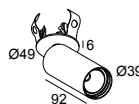

[Bekijk op website](#)

Algemene info

LOCATIE	binnen
INSTALLATIE	Plafond Inbouw, Plafond Opbouw
ZAAGMAAT/OPENING (MM)	rond - 43
INBOUWDIEPTE (MM)	40
STOF EN WATERDICHTHEID	IP20
GEWICHT (KG)	0,3
RICHTBAARHEID	0° tot 85° zwenkbaar, 355° roteerbaar
INFO	REFLECTOR FL-20° EXCL.LED POWER SUPPLY 350-500mA-DC

Elektrische info

KLASSE	III
DIM TYPE	afhankelijk van de te kiezen externe voeding
ENERGIE KLASSE	D
CERTIFICATEN	CB, ENEC

Info lichtbron

LIGHTSOURCE NAME	LED
LICHTBRON	LED array 5,8-8,6W / CRI>90 (R9: 52) / 3000K / 787-1089lm
TM-30 WAARDEN	Rf: 90 / Rg: 99
SMDC	SDCM1
RISK-GROEP	RG1
LM80	L90B10 > 50000
LED TECHNIEK (LICHTBRON)	1089lm // 8,6W // 127lm/W
LED TECHNIEK (TOESTEL)	888lm // 10W // 90lm/W

Benodigdheden

SPY 39 TUBE or VISOR 39

LED POWER SUPPLY 350 / 500mA-DC DIM