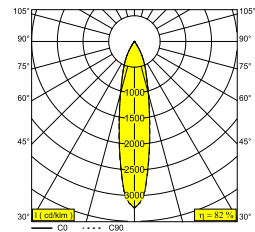

[Bekijk op website](#)

Algemene info

LOCATIE	binnen
INSTALLATIE	Plafond Inbouw, Plafond Opbouw
ZAAGMAAT/OPENING (MM)	rond - 43
INBOUWDIEPTE (MM)	40
STOF EN WATERDICHTHEID	IP20
GEWICHT (KG)	0,3
RICHTBAARHEID	0° tot 85° zwenkbaar, 355° roteerbaar
INFO	REFLECTOR FL-20° EXCL.LED POWER SUPPLY 350-500mA-DC

Elektrische info

KLASSE	III
DIM TYPE	afhankelijk van de te kiezen externe voeding
ENERGIE KLASSE	D
CERTIFICATEN	CB, ENEC

Info lichtbron

LIGHTSOURCE NAME	LED
LICHTBRON	LED array 5,8-8,6W / CRI>90 (R9: 52) / 3000K / 787-1089lm
TM-30 WAARDEN	Rf: 90 / Rg: 99
SMDC	SDCM1
RISK-GROEP	RG1
LM80	L90B10 > 50000
LED TECHNIEK (LICHTBRON)	1089lm // 8,6W // 127lm/W
LED TECHNIEK (TOESTEL)	888lm // 10W // 90lm/W

Benodigdheden

SPY 39 TUBE or VISOR 39

LED POWER SUPPLY 350 / 500mA-DC DIM