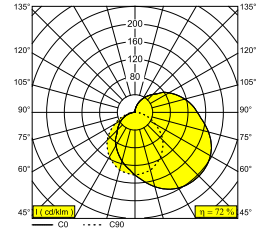

FEMTOLINE TP WALL 100 W

270 75 100 W

BESCHIKBAAR IN
WIT 270 75 100 W

 [Bekijk op website](#)

Algemene info

LOCATIE	binnen
INSTALLATIE	Wand Opbouw
STOF EN WATERDICHTHEID	IP44
GEWICHT (KG)	1.3
RICHTBAARHEID	niet richtbaar
INFO	INCL.LED POWER SUPPLY 24V-DC