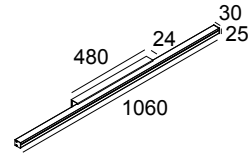

FEMTOLINE TP WALL 100 W

270 75 100 W

BESCHIKBAAR IN
WIT 270 75 100 W

 [Bekijk op website](#)

Algemene info

LOCATIE	binnen
INSTALLATIE	Wand Opbouw
STOF EN WATERDICHTHEID	IP44
GEWICHT (KG)	1.3
RICHTBAARHEID	niet richtbaar
INFO	INCL.LED POWER SUPPLY 24V-DC