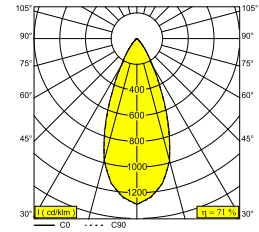

SPY 90 92745 ADM DIM1 W

19883 9231 W

BESCHIKBAAR IN
ZWART 19883 9231 B
WIT 19883 9231 W

 [Bekijk op website](#)

Algemene info

| | |
|-------------------------------|---|
| LOCATIE | binnen |
| INSTALLATIE | Rail systemen Rail montage |
| STOF EN WATERDICHTHEID | IP20 |
| GEWICHT (KG) | 1 |
| RICHTBAARHEID | 0° tot 90° zwenkbaar, 355° roteerbaar |
| INFO | REFLECTOR WFL-45° 3F MULTI ADAPTER INCL.DIMMABLE LED POWER SUPPLY 700mA-DC Optional REFLECTORS 18° & 30° available |