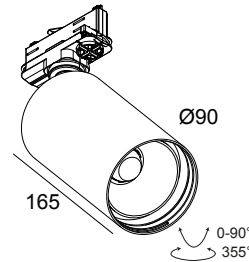

SPY 90 92745 ADM DIM1 W

19883 9231 W

BESCHIKBAAR IN
ZWART 19883 9231 B
WIT 19883 9231 W

 [Bekijk op website](#)

Algemene info

| | |
|-------------------------------|---|
| LOCATIE | binnen |
| INSTALLATIE | Rail systemen Rail montage |
| STOF EN WATERDICHTHEID | IP20 |
| GEWICHT (KG) | 1 |
| RICHTBAARHEID | 0° tot 90° zwenkbaar, 355° roteerbaar |
| INFO | REFLECTOR WFL-45° 3F MULTI ADAPTER INCL.DIMMABLE LED POWER SUPPLY 700mA-DC Optional REFLECTORS 18° & 30° available |