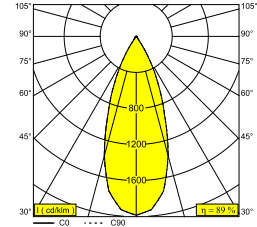

## BOXY XL R 93037 W-W

251 71 21 933 W-W

BESCHIKBAAR IN  
**ZWART-ZWART** 251 71 21 933 B-B  
**WIT-ZWART** 251 71 21 933 W-B  
**WIT-WIT** 251 71 21 933 W-W

 [Bekijk op website](#)

### Algemene info

<b>LOCATIE</b>	binnen
<b>INSTALLATIE</b>	Plafond Opbouw
<b>STOF EN WATERDICHTHEID</b>	IP20
<b>GEWICHT (KG)</b>	1.5
<b>RICHTBAARHEID</b>	niet richtbaar
<b>INFO</b>	REFLECTOR FL-37° INCL.DIMMABLE LED POWER SUPPLY 500mA-DC