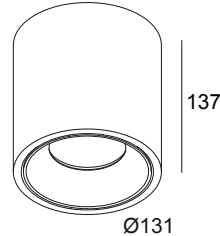

## BOXY XL R 93037 W-W

251 71 21 933 W-W

BESCHIKBAAR IN  
**ZWART-ZWART** 251 71 21 933 B-B  
**WIT-ZWART** 251 71 21 933 W-B  
**WIT-WIT** 251 71 21 933 W-W

 [Bekijk op website](#)

### Algemene info

<b>LOCATIE</b>	binnen
<b>INSTALLATIE</b>	Plafond Opbouw
<b>STOF EN WATERDICHTHEID</b>	IP20
<b>GEWICHT (KG)</b>	1.5
<b>RICHTBAARHEID</b>	niet richtbaar
<b>INFO</b>	REFLECTOR FL-37° INCL.DIMMABLE LED POWER SUPPLY 500mA-DC

# BOXY XL R 93037 W-W

251 71 21 933 W-W

Voor gedetailleerde montage gegevens, consulteer de handleiding: [251\\_71\\_21\\_XXX\\_HAND.pdf](#)