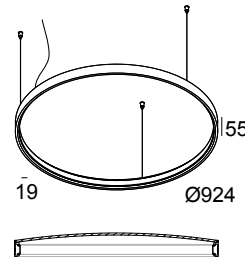

SUPERLOOP PLUS HC 90 SBL 930 W

20562 9300 W

BESCHIKBAAR IN
ZWART 20562 9300 B
FLEMISH BRONZE 20562 9300 FBR
FLEMISH GOLD 20562 9300 FG
WIT 20562 9300 W

 [Bekijk op website](#)

Algemene info

LOCATIE	binnen
INSTALLATIE	Plafond Gependeld
STOF EN WATERDICHTHEID	IP20
GEWICHT (KG)	3
RICHTBAARHEID	niet richtbaar
INFO	INCL.PC SBL EXCL.LED POWER SUPPLY 700-900mA-DC INCL.3 x CABLE SUSPENSION SINGLE AUTO. 3.0m INCL.1 x CABLE 2 x 0.75mm ²