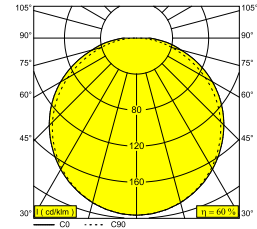

SUPERLOOP PLUS HC 90 SBL 930 W

20562 9300 W

BESCHIKBAAR IN
ZWART 20562 9300 B
FLEMISH BRONZE 20562 9300 FBR
FLEMISH GOLD 20562 9300 FG
WIT 20562 9300 W

 [Bekijk op website](#)

Algemene info

LOCATIE	binnen
INSTALLATIE	Plafond Gependeld
STOF EN WATERDICHTHEID	IP20
GEWICHT (KG)	3
RICHTBAARHEID	niet richtbaar
INFO	INCL.PC SBL EXCL.LED POWER SUPPLY 700-900mA-DC INCL.3 x CABLE SUSPENSION SINGLE AUTO. 3.0m INCL.1 x CABLE 2 x 0.75mm ²

Elektrische info

KLASSE	III
DIM TYPE	afhankelijk van de te kiezen externe voeding
ENERGIE KLASSE	E

Info lichtbron

LIGHTSOURCE NAME	LED
LICHTBRON	LED cluster 28,2-39W / CRI>90 (R9: 59) / 3000K / 3888-5160lm
SDCM	SDCM3
LM80	L70 > 30000
LED TECHNIEK (LICHTBRON)	5160lm // 39W // 132lm/W
LED TECHNIEK (TOESTEL)	3101lm // 45W // 69lm/W